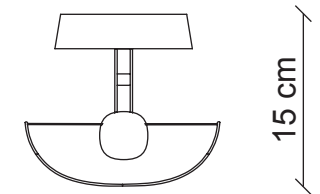

PATRIZIAGARGANTI

Firenze

**BESPOKE
LIGHTING
DESIGN**

Bespoke Lighting Design 02

design Roberto Lazzeroni

Collezione **Holly**

Applique 1 luce

Finitura
struttura
applique

Varianti paralumi

H07G1

H07G2

H07G3

H07G8

H07G4

H07G5

H07G6

H07G7

H07K1

H07K2

H07K3

H07K8

H07K4

H07K5

H07K6

H07K7

H07C1

H07C2

H07C3

H07C8

H07C4

H07C5

H07C6

H07C7

Peso con paralumi intreccio di perle **Kg 0,8**

Peso con paralumi in seta **Kg 0,6**

L. 18x8 cm
H. 25 cm

1x
40W E14
non fornita

m³ 0,08