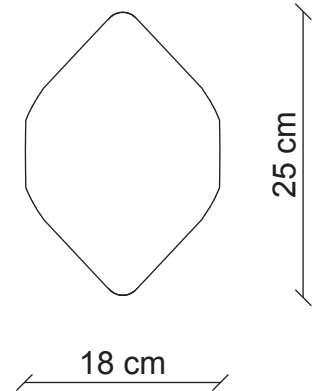

PATRIZIAGARGANTI

Firenze

**BESPOKE
LIGHTING
DESIGN**

Bespoke Lighting Design 02

design Roberto Lazzeroni

Collezione **Holly**

Applique 1 luce

Finitura
struttura
applique

Varianti paralumi

H07G1

H07G2

H07G3

H07G8

H07G4

H07G5

H07G6

H07G7

H07K1

H07K2

H07K3

H07K8

H07K4

H07K5

H07K6

H07K7

H07C1

H07C2

H07C3

H07C8

H07C4

H07C5

H07C6

H07C7

Peso con paralumi intreccio di perle **Kg 0,8**

Peso con paralumi in seta **Kg 0,6**

L. 18x8 cm
H. 25 cm

1x
40W E14
non fornita

m³ 0,08