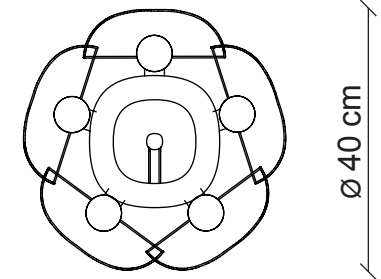

# PATRIZIAGARGANTI

Firenze

**BESPOKE  
LIGHTING  
DESIGN**

**Bespoke Lighting Design 02**

design Roberto Lazzeroni

Collezione **Holly**

Lampada da tavolo 2 moduli 10 luci

69 cm

Ø 40 cm

**Finitura**  
struttura  
lampada da  
tavolo

**Varianti paralumi**

perle bianche

**H08G1**

perle nere

**H08G2**

perle nere e  
trasparenti

L. 18x8 cm  
H. 25 cm

10x  
40W E14  
non fornite

**m<sup>3</sup> 0,19**