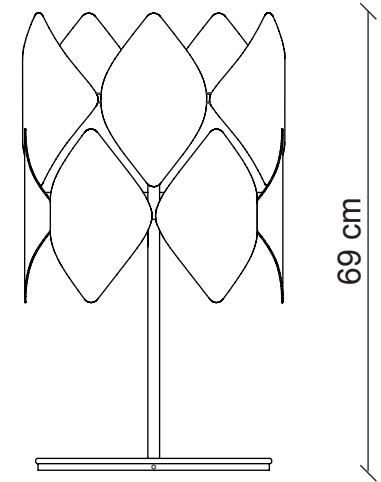

# PATRIZIAGARGANTI

Firenze

**BESPOKE  
LIGHTING  
DESIGN**

**Bespoke Lighting Design 02**

design Roberto Lazzeroni

Collezione **Holly**

Lampada da tavolo 2 moduli 10 luci

69 cm

Ø 40 cm

**Finitura**  
struttura  
lampada da  
tavolo

**Varianti paralumi**

perle bianche

**H08G1**

perle nere

**H08G2**

perle nere e  
trasparenti

**H08C8**

**H08C4**

**H08C5**

**H08C6**

**H08C7**

Cromo

Peso con paralumi intreccio di perle **Kg 14,1**

Peso con paralumi in seta **Kg 11,8**

L. 18x8 cm  
H. 25 cm

10x  
40W E14  
non fornite

**m<sup>3</sup> 0,19**