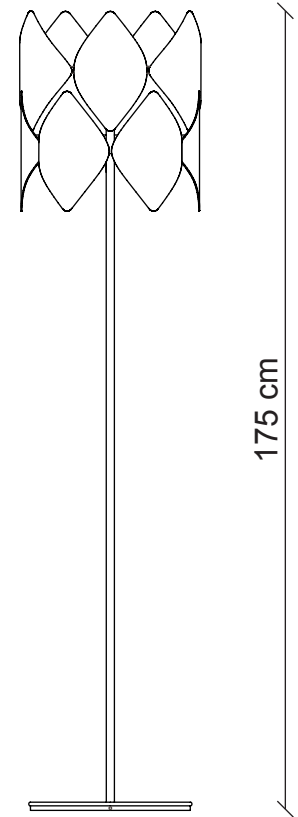

placcato oro

placcato color
rutenio nero

Cromo

Varianti paralumi

perle bianche

H09G1

perle nere

H09G2

perle nere e
trasparenti

H09G3

perle trasparenti

H09G8

seta bianca

H09G4

seta tortora

H09G5

H09C4

H09C5

H09C6

H09C7

Peso con paralumi intreccio di perle **Kg 15,8**

Peso con paralumi in seta **Kg 13,5**

175 cm

Ø 40 cm

L. 18x8 cm
H. 25 cm

10x
40W E14
non fornite

m³ 0,52