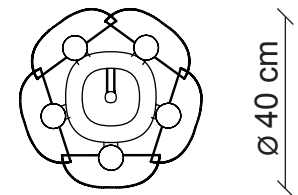

H09C4

H09C5

H09C6

H09C7

Peso con paralumi intreccio di perle **Kg 15,8**

Peso con paralumi in seta **Kg 13,5**

175 cm

Ø 40 cm

L. 18x8 cm
H. 25 cm

10x
40W E14
non fornite

m³ 0,52