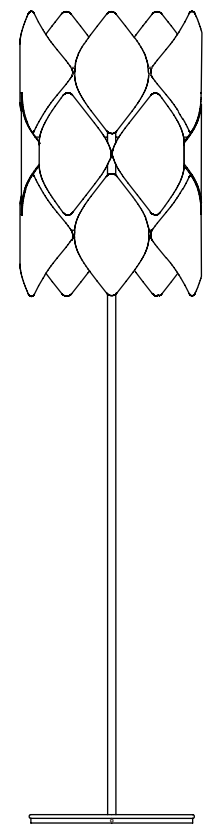

seta bianca

seta tortora

seta arancio

seta verde

H10G1

H10G2

H10G3

H10G8

H10G4

H10G5

H10G6

H10G7

H10K1

H10K2

H10K3

H10K8

H10C4

H10C5

H10C6

H10C7

Peso con paralumi intreccio di perle **Kg 18,7**

Peso con paralumi in seta **Kg 15,2**

175 cm

Ø 40 cm

L. 18x8 cm
H. 25 cm

15x
40W E14
non fornite

m³ 0,52