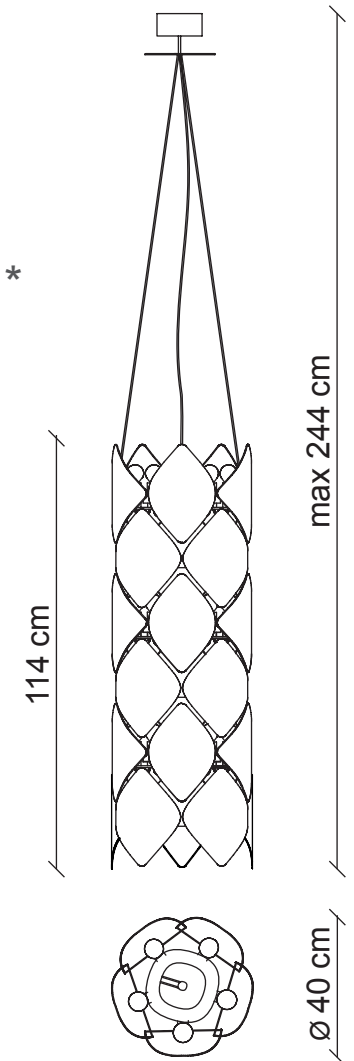

PATRIZIAGARGANTI

Firenze

**BESPOKE
LIGHTING
DESIGN**

Bespoke Lighting Design 02

design Roberto Lazzeroni

Collezione **Holly**

Lampadario 6 moduli 30 luci

* I lampadari sono componibili a piacere nei diametri:
cm 135 (20 luci), cm 73 (10 luci), cm 40 (5 luci).

**Finitura
struttura
lampadario**

placcato oro

placcato color
rutenio nero

Cromo

Varianti paralumi

perle bianche

perle nere

perle nere e
trasparenti

H11C8

H11C4

H11C5

H11C6

H11C7

Peso con paralumi intreccio di perle **Kg 20**

Peso con paralumi in seta **Kg 13,4**

Altezza regolabile: *
min 129 cm - max 244 cm

L. 18x8 cm
H. 25 cm

30x
40W E14
non fornite

m³ 0,3