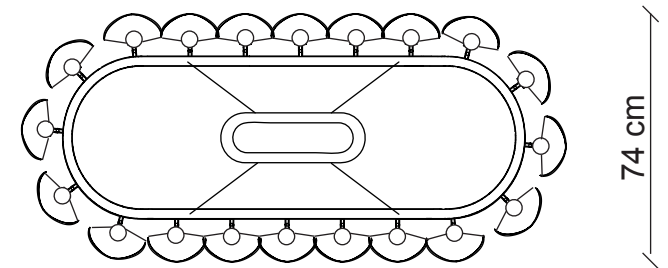

PATRIZIAGARGANTI

Firenze

**BESPOKE
LIGHTING
DESIGN**

Bespoke Lighting Design 02

design Roberto Lazzeroni

Collezione **Holly**

Lampadario ovale 20 luci

Finitura
struttura
lampadario

H13C5

H13C6

H13C7

Cromo

Peso con paralumi intreccio di perle **Kg 15**

Peso con paralumi in seta **Kg 10,6**

L. 18x8 cm
H. 25 cm

20x
40W E14
non fornite