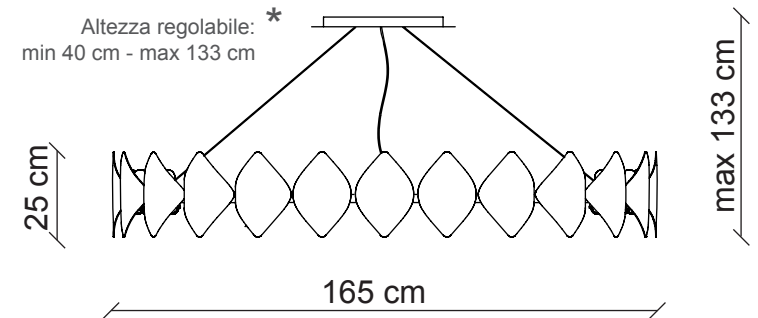

PATRIZIAGARGANTI

Firenze

**BESPOKE
LIGHTING
DESIGN**

Bespoke Lighting Design 02

design Roberto Lazzeroni

Collezione **Holly**

Lampadario ovale 20 luci

Finitura
struttura
lampadario

Varianti paralumi

H13G1

H13G2

H13G3

H13G8

H13G4

H13G5

H13G6

H13G7

H13K1

H13K2

H13K3

H13K8

H13K4

H13K5

H13K6

H13K7

H13C1

H13C2

H13C3

H13C8

H13C4

H13C5

H13C6

H13C7

Peso con paralumi intreccio di perle **Kg 15**

Peso con paralumi in seta **Kg 10,6**

L. 18x8 cm
H. 25 cm

20x
40W E14
non fornite

m³ 0,6