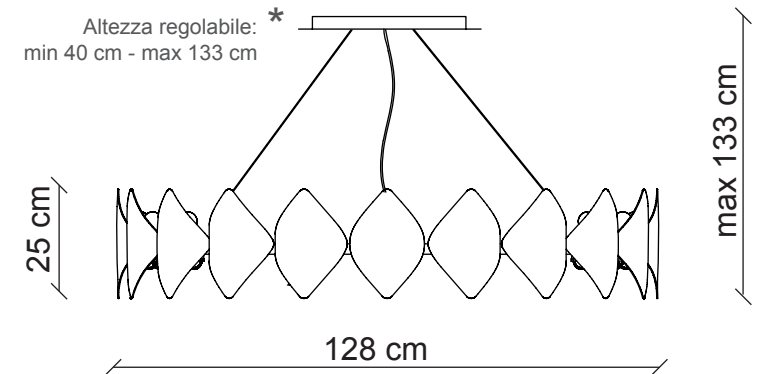

PATRIZIAGARGANTI

Firenze

**BESPOKE
LIGHTING
DESIGN**

Bespoke Lighting Design 02

design Roberto Lazzeroni

Collezione **Holly**

Lampadario ovale 16 luci

Finitura
struttura
lampadario

Varianti paralumi

H14G1

H14G2

H14G3

H14G8

H14G4

H14G5

H14G6

H14G7

H14K1

H14K2

H14K3

H14K8

H14K4

H14K5

H14K6

H14K7

H14C1

H14C2

H14C3

H14C8

H14C4

H14C5

H14C6

H14C7

Peso con paralumi intreccio di perle **Kg 12,8**

Peso con paralumi in seta **Kg 9,3**

L. 18x8 cm
H. 25 cm

16x
40W E14
non fornite

m³ 0,6