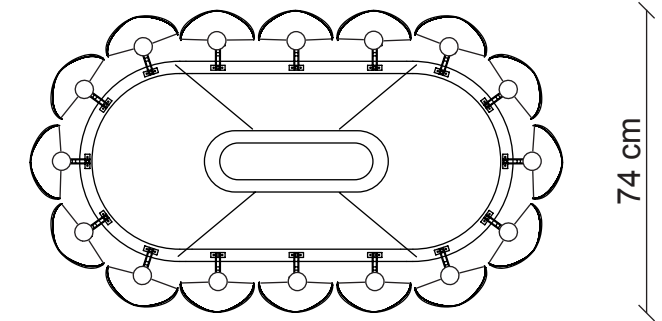

# PATRIZIAGARGANTI

Firenze

**BESPOKE  
LIGHTING  
DESIGN**

**Bespoke Lighting Design 02**

design Roberto Lazzeroni

Collezione **Holly**

Lampadario ovale 16 luci

Finitura  
struttura  
lampadario

H14C5

H14C6

H14C7

cromo

Peso con paralumi intreccio di perle **Kg 12,8**

Peso con paralumi in seta **Kg 9,3**

L. 18x8 cm  
H. 25 cm

16x  
40W E14  
non fornite