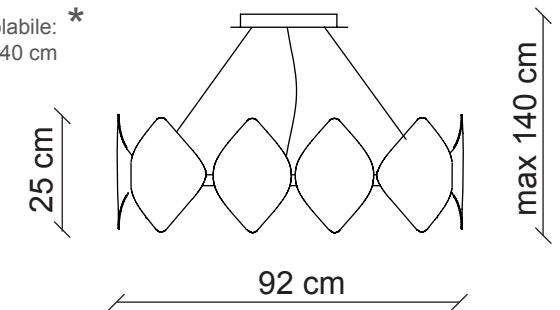

PATRIZIAGARGANTI

Firenze

**BESPOKE
LIGHTING
DESIGN**

Bespoke Lighting Design 02

design Roberto Lazzeroni

Collezione **Holly**

Lampadario ovale 10 luci

Altezza regolabile: *
min 40 cm - max 140 cm

H16C4

H16C5

H16C6

H16C7

Cromo

Peso con paralumi intreccio di perle **Kg 7,5**

Peso con paralumi in seta **Kg 5,3**

L. 18x8 cm
H. 25 cm