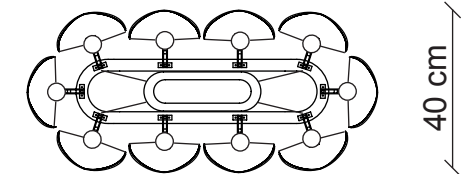

PATRIZIAGARGANTI

Firenze

**BESPOKE
LIGHTING
DESIGN**

Bespoke Lighting Design 02

design Roberto Lazzeroni

Collezione **Holly**

Lampadario ovale 10 luci

Altezza regolabile: *
min 40 cm - max 140 cm