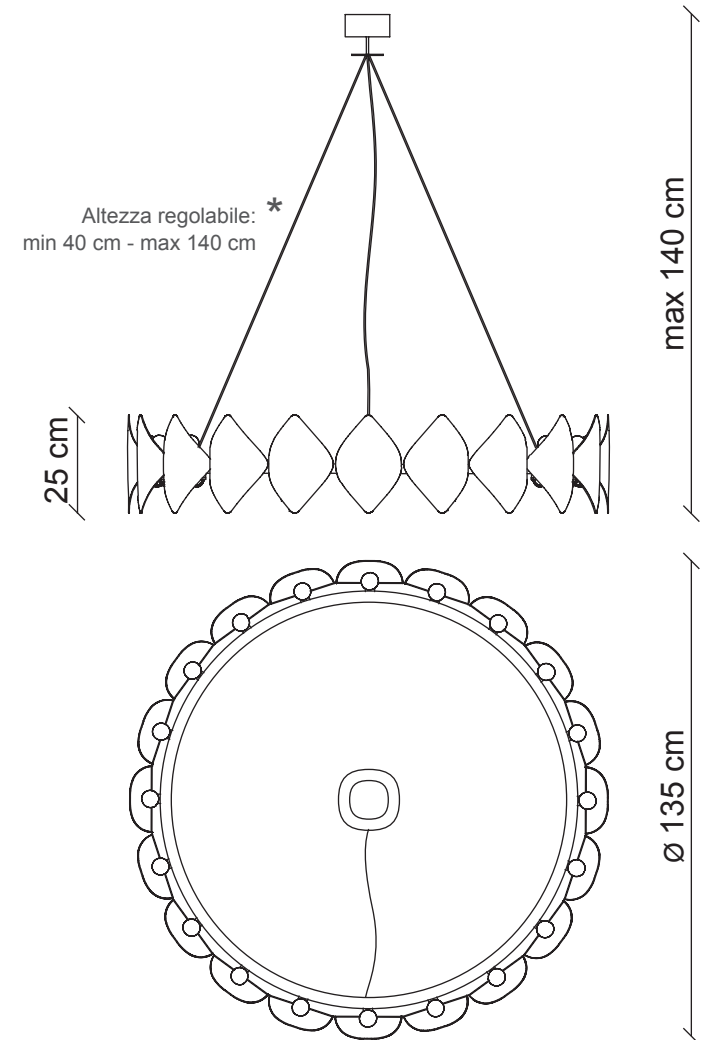

PATRIZIAGARGANTI

Firenze

**BESPOKE
LIGHTING
DESIGN**

Bespoke Lighting Design 02

design Roberto Lazzeroni

Collezione Holly

Lampadario 1 modulo 20 luci

* I lampadari sono componibili a piacere nei diametri:
cm 135 (20 luci), cm 73 (10 luci), cm 40 (5 luci).

H17C8

H17C4

H17C5

H17C6

H17C7

Peso con paralumi intreccio di perle **Kg 15**

Peso con paralumi in seta **Kg 10,6**

L. 18x8 cm
H. 25 cm