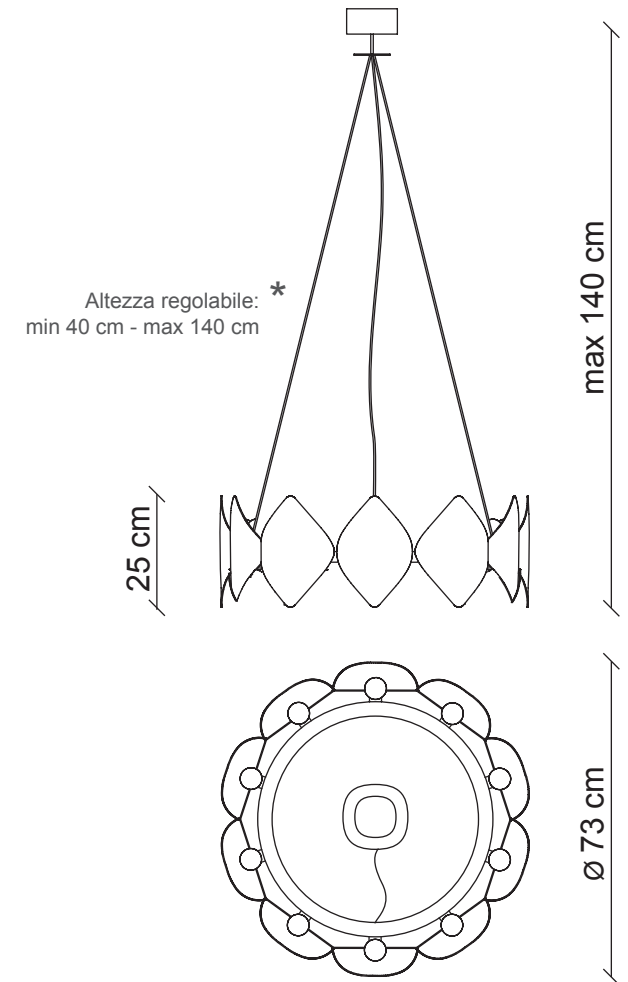

PATRIZIAGARGANTI

Firenze

**BESPOKE
LIGHTING
DESIGN**

Bespoke Lighting Design 02

design Roberto Lazzeroni

Collezione **Holly**

Lampadario 1 modulo 10 luci

* I lampadari sono componibili a piacere nei diametri:
cm 135 (20 luci), cm 73 (10 luci), cm 40 (5 luci).

**Finitura
struttura
lampadario**

placcato oro

placcato color
rutenio nero

cromo

Varianti paralumi

perle bianche

H18G1

perle nere

H18C8

H18C4

H18C5

H18C6

H18C7

Peso con paralumi intreccio di perle **Kg 7,5**

Peso con paralumi in seta **Kg 5,3**

L. 18x8 cm
H. 25 cm