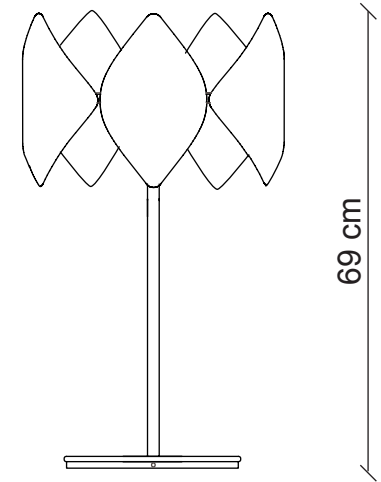

# PATRIZIAGARGANTI

Firenze

**BESPOKE  
LIGHTING  
DESIGN**

**Bespoke Lighting Design 02**

design Roberto Lazzeroni

Collezione **Holly**

Lampada da tavolo 1 modulo 5 luci

69 cm

Ø 40 cm

**Finitura**  
struttura  
lampada da  
tavolo

**Varianti paralumi**

perle bianche

perle nere

perle nere e  
trasparenti

perle trasparenti

seta bianca

L. 18x8 cm  
H. 25 cm

5x  
40W E14  
non fornite

**m<sup>3</sup> 0,19**