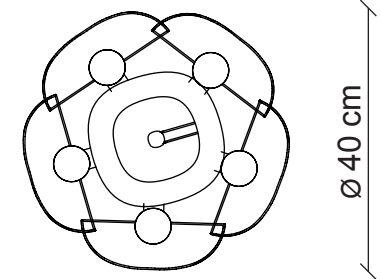

# PATRIZIAGARGANTI

Firenze

**BESPOKE  
LIGHTING  
DESIGN**

**Bespoke Lighting Design 02**

design Roberto Lazzeroni

Collezione **Holly**

Lampada da tavolo 1 modulo 5 luci

69 cm

Ø 40 cm

**Finitura**  
struttura  
lampada da  
tavolo

**Varianti paralumi**

perle bianche

perle nere

perle nere e  
trasparenti

perle trasparenti

seta bianca

L. 18x8 cm  
H. 25 cm

5x  
40W E14  
non fornite

**m<sup>3</sup> 0,19**