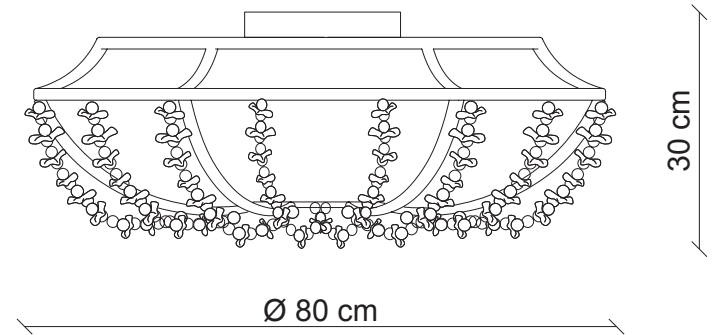

## art. MARGHERITA EX04

Plafoniera 12 luci

### Accessori

cristalli e margherite in  
vetro soffiato trasparente

12x  
28W E14  
non fornite

**Kg 25**  
**m<sup>3</sup> 0,72**