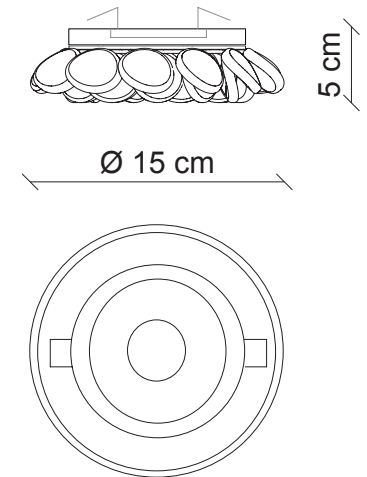

PATRIZIAGARGANTI
Firenze

art. NANA EX01

Spotlight

Accessori

pepite di cristallo
trasparente

LED 5W fornita
colorazione bianco caldo - 3000°K

Kg 0,7
m³ 0,01