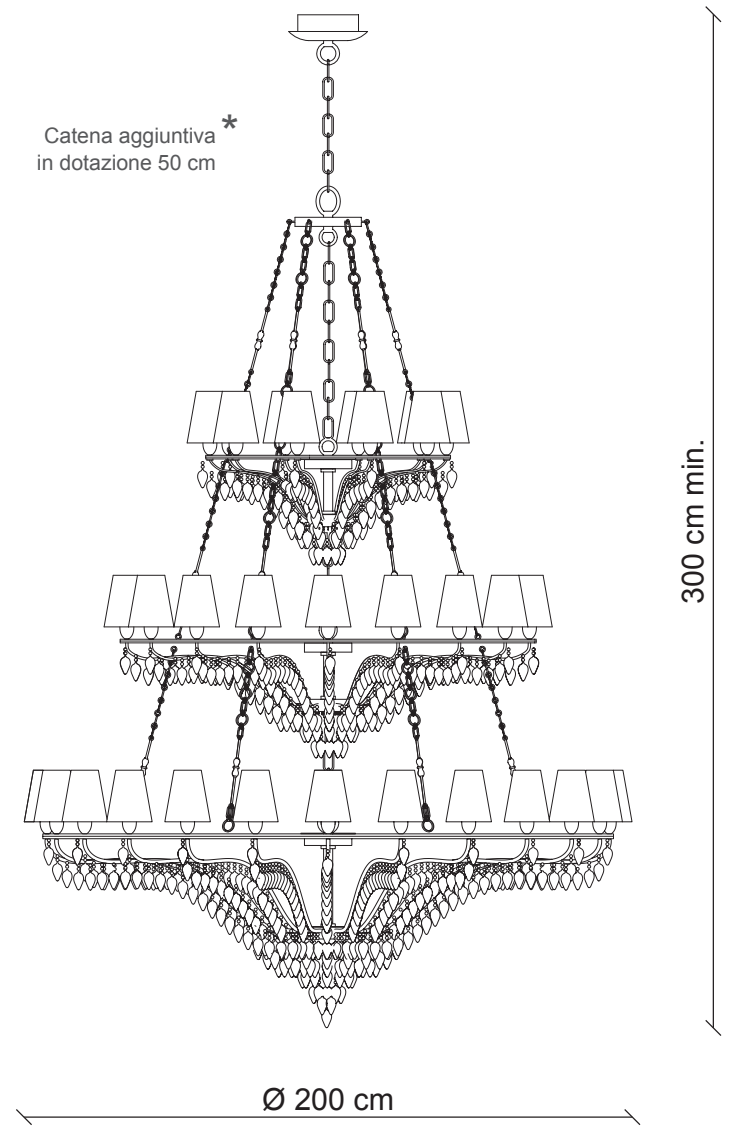

PATRIZIAGARGANTI
Firenze

art. OPHELIA EX02

Lampadario 54 luci

Kg 103,2
m³ 12,63