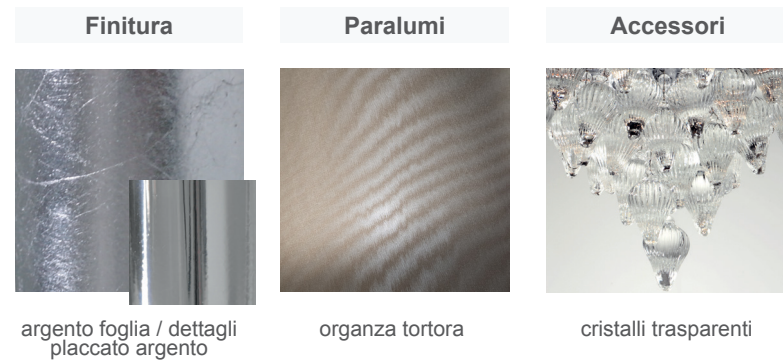

PATRIZIAGARGANTI
Firenze

art. OPHELIA EX02

Lampadario 54 luci

Kg 103,2
m³ 12,63