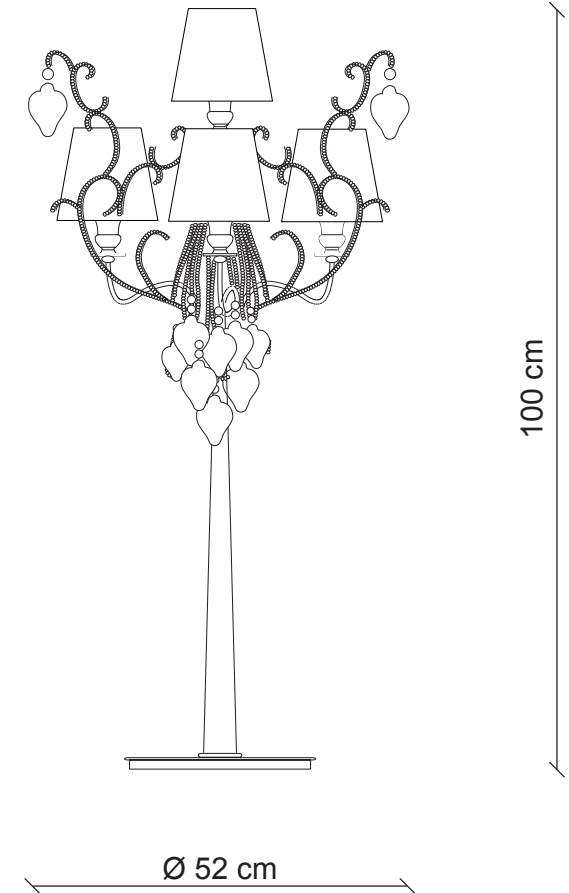

PATRIZIAGARGANTI
Firenze

art. OPHELIA EX03

Lampada da tavolo 4 luci

Finitura

oro foglia / dettagli
placcato oro

Paralumi

seta marrone

Accessori

cristalli trasparenti ed
ambra

Ø 12x8 cm
H. 11 cm

4x
28W E14
non fornita

Kg 9
m³ 0,63