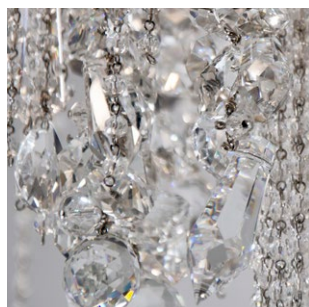

PATRIZIAGARGANTI

Firenze

The soul light

art. PG001 - Collezione **Ontherocks**

Lampadario 18 + 1 luci

Finitura

grigio piombo

Cristalli

trasparenti

 19x
40W E14
non fornite

Kg 13
m³ 1,21