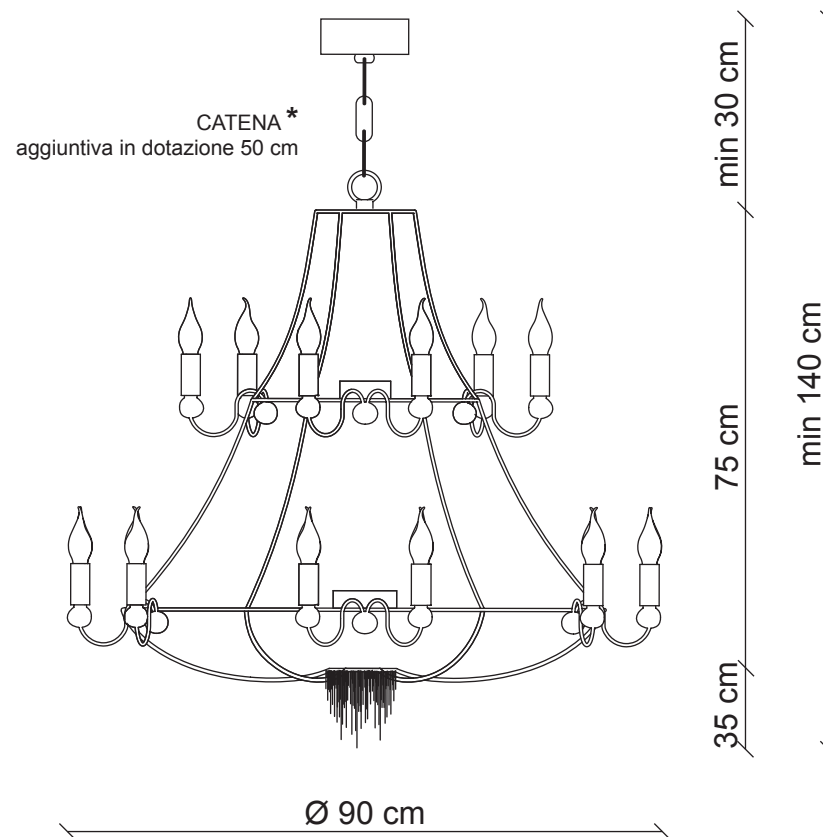

PATRIZIAGARGANTI

Firenze

The soul light

art. PG001 - Collezione **Ontherocks**

Lampadario 18 + 1 luci

Finitura

grigio piombo

Cristalli

trasparenti

 19x
40W E14
non fornite

Kg 13
m³ 1,21