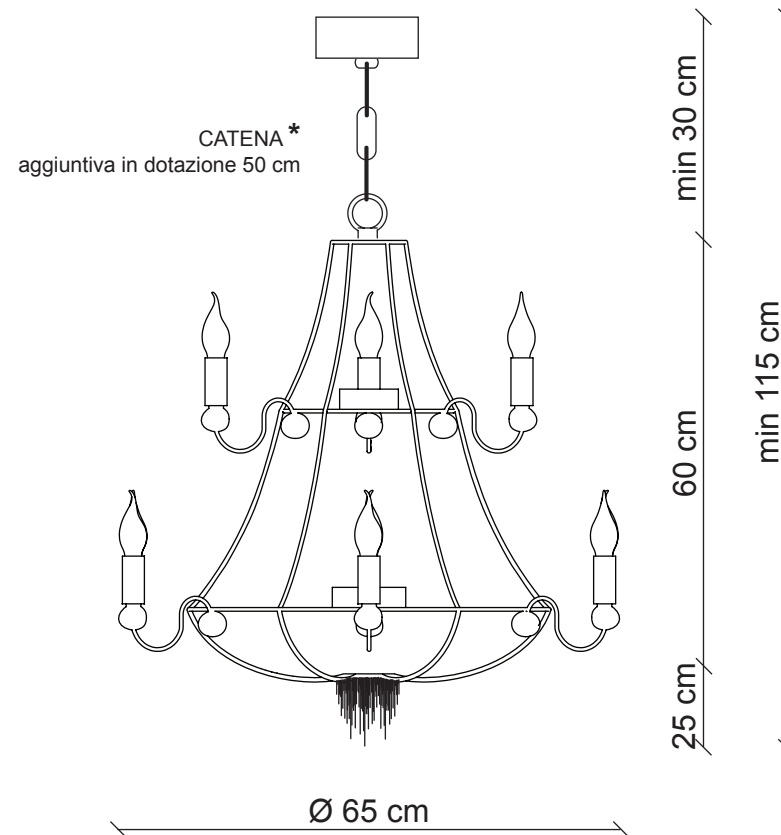

PATRIZIAGARGANTI

Firenze

The soul light

art. **PG002** - Collezione **Ontherocks**

Lampadario 9 + 1 luci

Finitura

grigio piombo

Cristalli

trasparenti

 10x
40W E14
non fornite

Kg 7,5
m³ 0,70