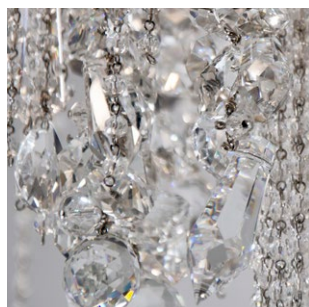

PATRIZIAGARGANTI

Firenze

The soul light

art. **PG002** - Collezione **Ontherocks**

Lampadario 9 + 1 luci

Finitura

grigio piombo

Cristalli

trasparenti

 10x
40W E14
non fornite

Kg 7,5
m³ 0,70