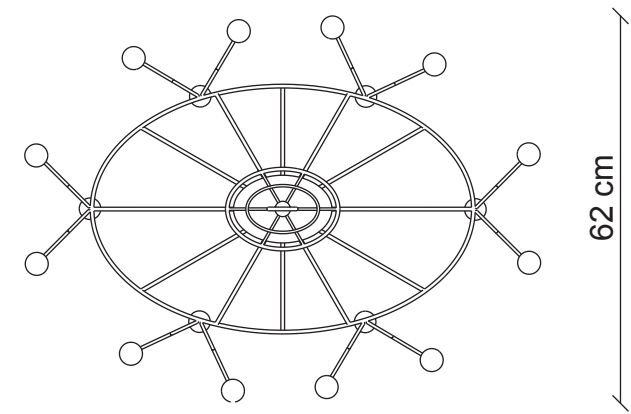

PATRIZIAGARGANTI

Firenze

The soul light

art. **PG003** - Collezione **Ontherocks**

Lampadario ovale 12 luci

 12x
40W E14
non fornite

Kg 7
m³ 1,21