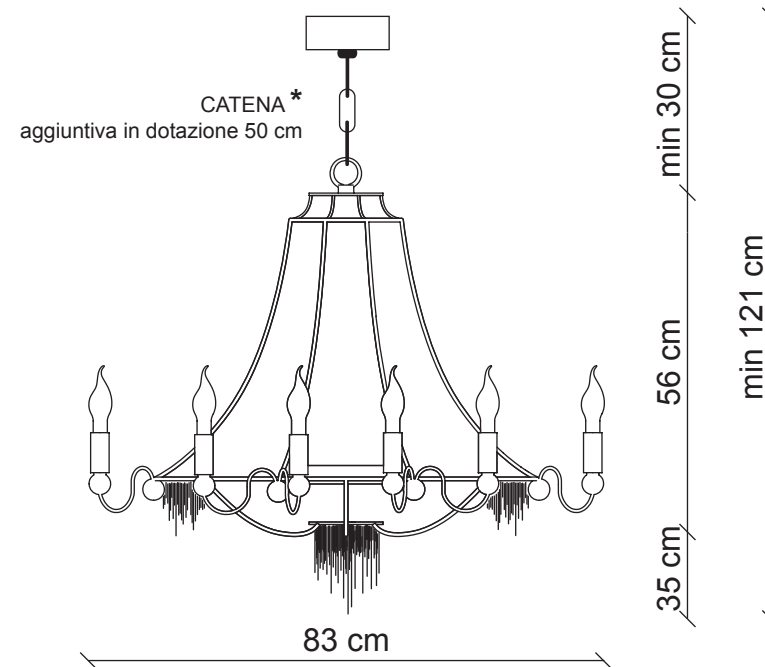

PATRIZIAGARGANTI

Firenze

The soul light

art. **PG003** - Collezione **Ontherocks**

Lampadario ovale 12 luci

 12x
40W E14
non fornite

Kg 7
m³ 1,21