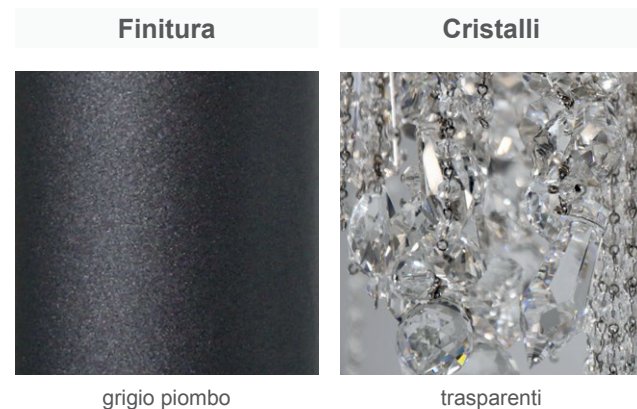

PATRIZIAGARGANTI

Firenze

The soul light

art. **PG003** - Collezione **Ontherocks**

Lampadario ovale 12 luci

 12x
40W E14
non fornite

Kg 7
m³ 1,21