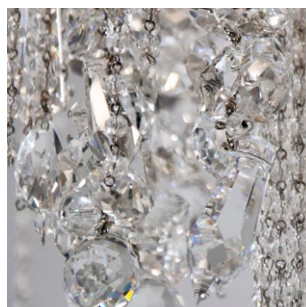

PATRIZIAGARGANTI

Firenze

The soul light

art. PG004 - Collezione **Ontherocks**

Lampadario 3 + 1 luci

Finitura

grigio piombo

Cristalli

trasparenti

4x
40W E14
non fornite

Kg 3,5
m³ 0,19