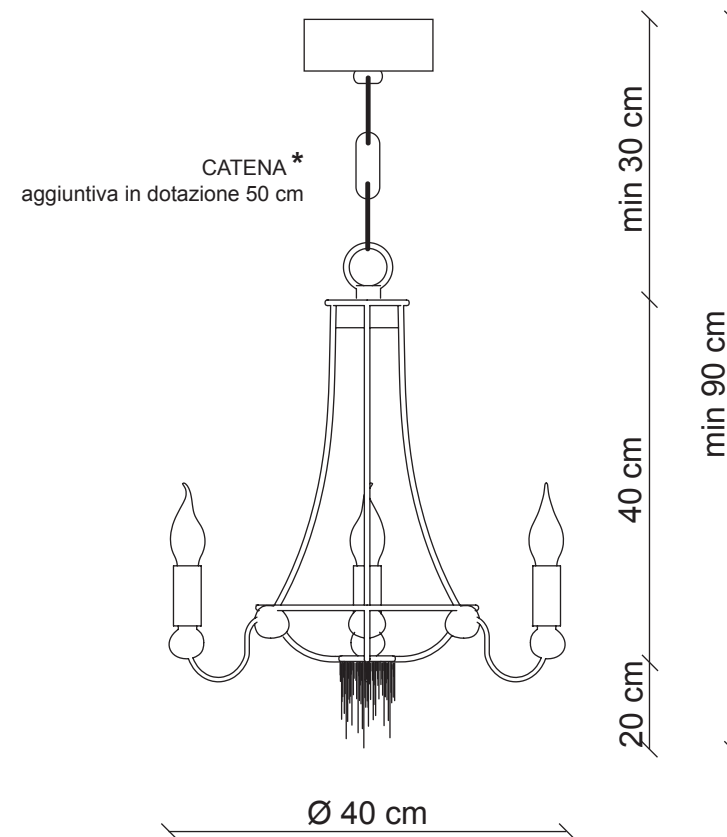

PATRIZIAGARGANTI

Firenze

The soul light

art. PG004 - Collezione **Ontherocks**

Lampadario 3 + 1 luci

Finitura

grigio piombo

Cristalli

trasparenti

4x
40W E14
non fornite

Kg 3,5
m³ 0,19