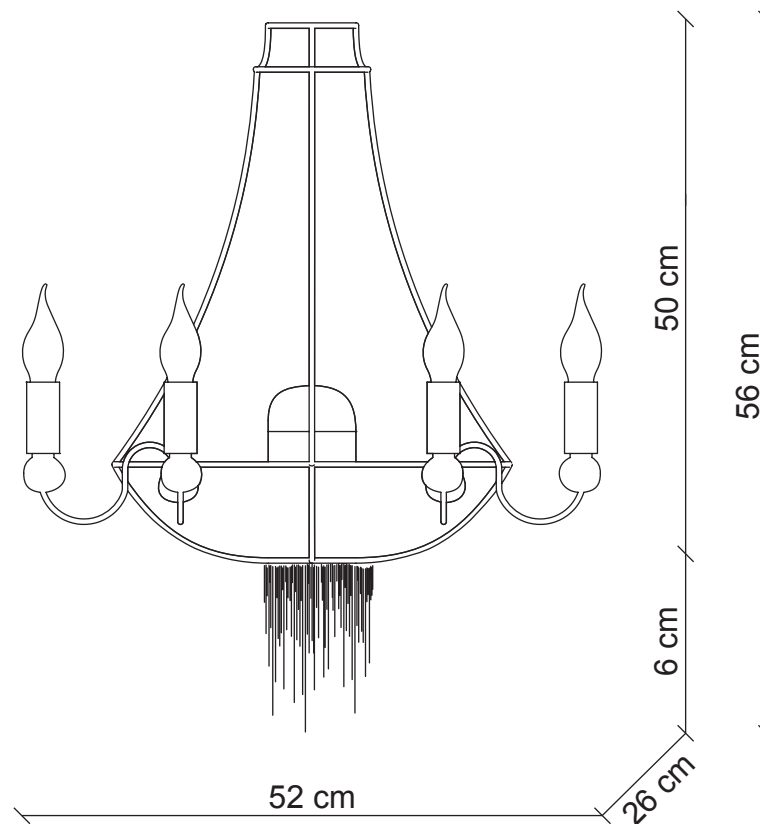

# PATRIZIAGARGANTI

Firenze

The soul light

**art. PG005** - Collezione **Ontherocks**

Applique 4 luci

Finitura

grigio piombo

Cristalli

trasparenti

 4x  
40W E14  
non fornite

**Kg** 2,6  
**m<sup>3</sup>** 0,19