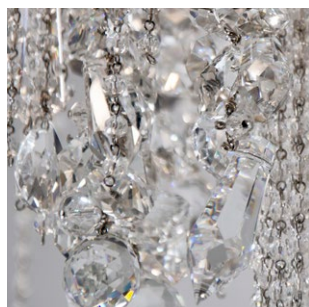

# PATRIZIAGARGANTI

Firenze

The soul light

**art. PG005** - Collezione **Ontherocks**

Applique 4 luci

Finitura

grigio piombo

Cristalli

trasparenti

 4x  
40W E14  
non fornite

**Kg** 2,6  
**m<sup>3</sup>** 0,19