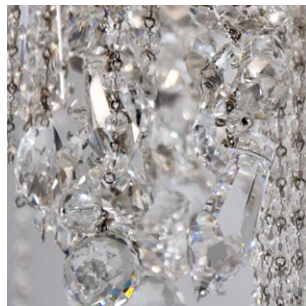

PATRIZIAGARGANTI

Firenze

The soul light

art. **PG006** - Collezione **Ontherocks**

Lampadario 18 + 1 luci

Finitura

grigio piombo

Cristalli

trasparenti

Ø 9x4 cm
H. 11 cm

19x
40W E14
non fornite

Kg 22
m³ 1,21