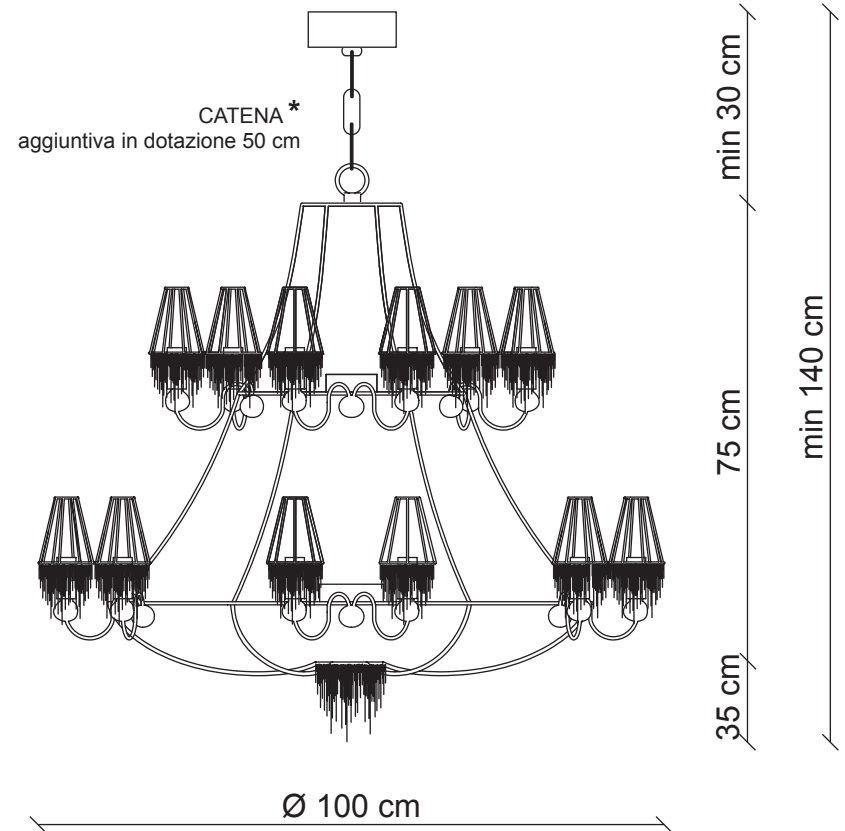

PATRIZIAGARGANTI

Firenze

The soul light

art. **PG006** - Collezione **Ontherocks**

Lampadario 18 + 1 luci

Finitura

grigio piombo

Cristalli

trasparenti

Ø 9x4 cm
H. 11 cm

19x
40W E14
non fornite

Kg 22
m³ 1,21