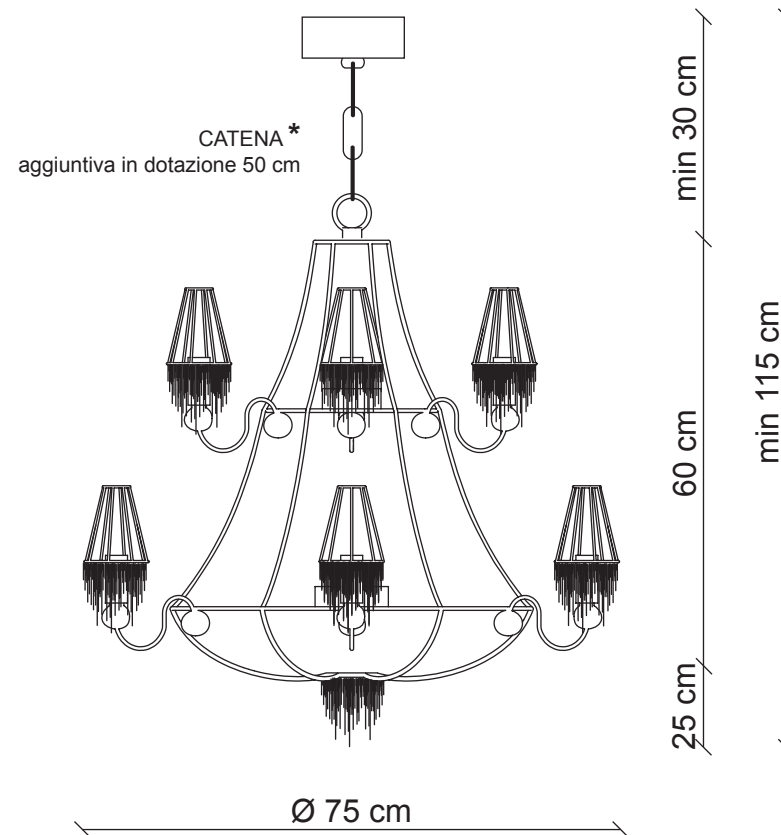

PATRIZIAGARGANTI

Firenze

The soul light

art. **PG007** - Collezione **Ontherocks**

Lampadario 9 + 1 luci

Finitura

grigio piombo

Cristalli

trasparenti

Ø 9x4 cm
H. 11 cm

10x
40W E14
non fornite

Kg 12
m³ 0,70