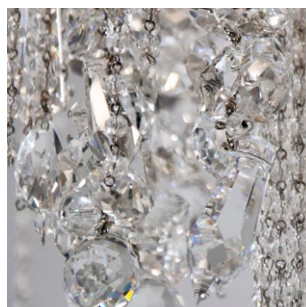

PATRIZIAGARGANTI

Firenze

The soul light

art. **PG007** - Collezione **Ontherocks**

Lampadario 9 + 1 luci

Finitura

grigio piombo

Cristalli

trasparenti

Ø 9x4 cm
H. 11 cm

10x
40W E14
non fornite

Kg 12
m³ 0,70