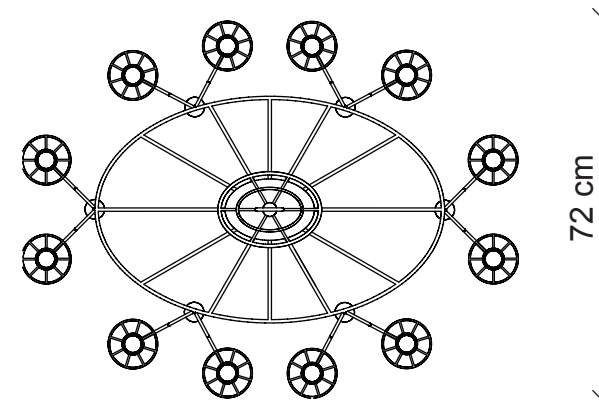

# PATRIZIAGARGANTI

Firenze

The soul light

art. **PG008** - Collezione **Ontherocks**

Lampadario ovale 12 luci

**Kg 13**  
**m<sup>3</sup> 1,21**