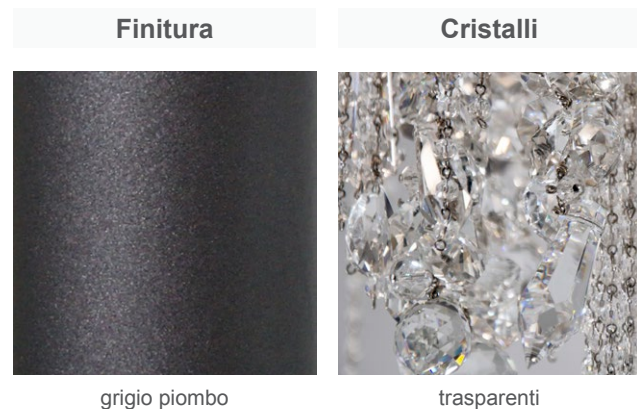

# PATRIZIAGARGANTI

Firenze

The soul light

art. **PG008** - Collezione **Ontherocks**

Lampadario ovale 12 luci

**Kg 13**  
**m<sup>3</sup> 1,21**