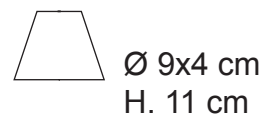

# PATRIZIAGARGANTI

Firenze

The soul light

art. **PG008** - Collezione **Ontherocks**

Lampadario ovale 12 luci

**Kg 13**  
**m<sup>3</sup> 1,21**