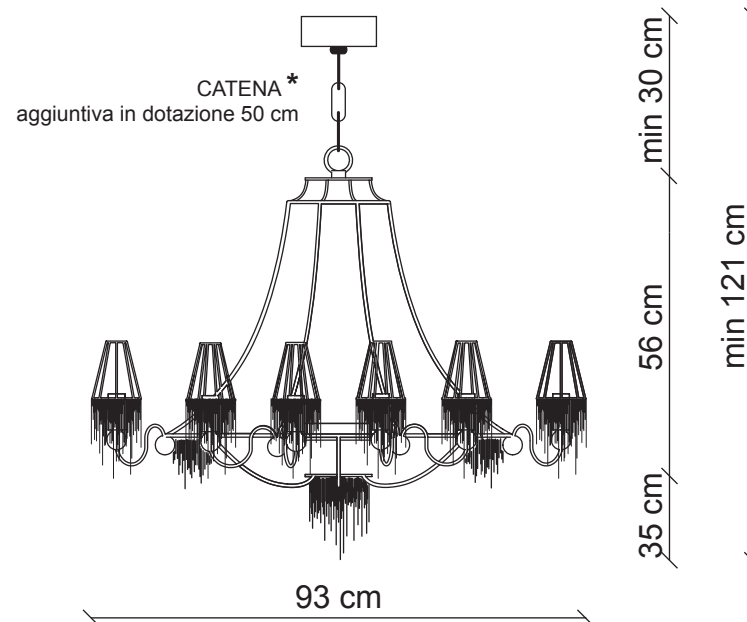

# PATRIZIAGARGANTI

Firenze

The soul light

art. **PG008** - Collezione **Ontherocks**

Lampadario ovale 12 luci

**Kg 13**  
**m<sup>3</sup> 1,21**