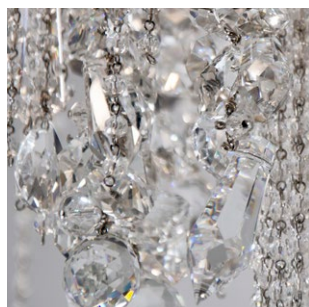

# PATRIZIAGARGANTI

Firenze

The soul light

**art. PG009** - Collezione **Ontherocks**

Lampadario 3 + 1 luci

Finitura

grigio piombo

Cristalli

trasparenti

Ø 9x4 cm  
H. 11 cm

4x  
40W E14  
non fornite

**Kg 5**  
**m<sup>3</sup> 0,19**