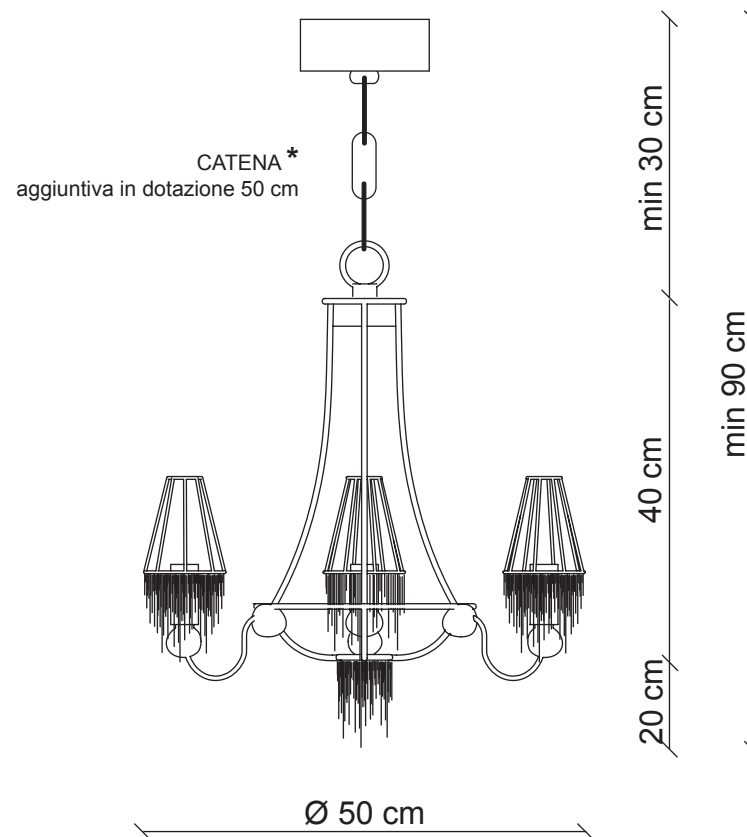

# PATRIZIAGARGANTI

Firenze

The soul light

**art. PG009** - Collezione **Ontherocks**

Lampadario 3 + 1 luci

Finitura

grigio piombo

Cristalli

trasparenti

Ø 9x4 cm  
H. 11 cm

4x  
40W E14  
non fornite

**Kg 5**  
**m<sup>3</sup> 0,19**