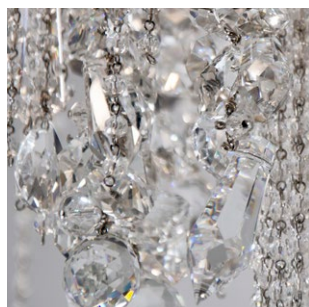

PATRIZIAGARGANTI

Firenze

The soul light

art. PG010 - Collezione **Ontherocks**

Applique 4 luci

Finitura

grigio piombo

Cristalli

trasparenti

Ø 9x4 cm
H. 11 cm

4x
40W E14
non fornite

Kg 4,6
m³ 0,19