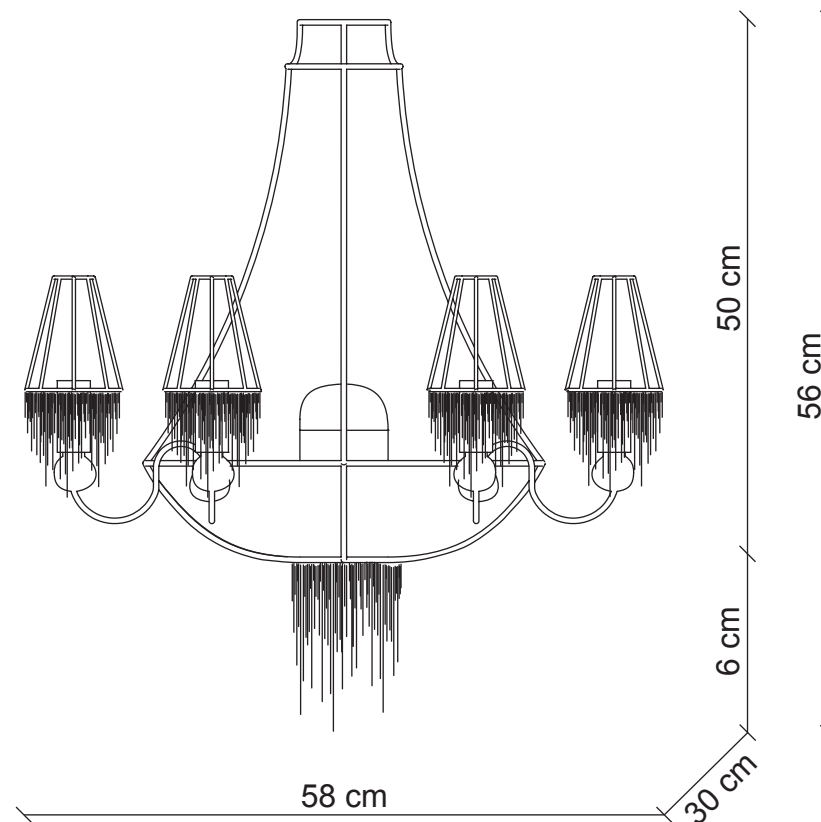

PATRIZIAGARGANTI

Firenze

The soul light

art. PG010 - Collezione **Ontherocks**

Applique 4 luci

Finitura

grigio piombo

Cristalli

trasparenti

Ø 9x4 cm
H. 11 cm

4x
40W E14
non fornite

Kg 4,6
m³ 0,19