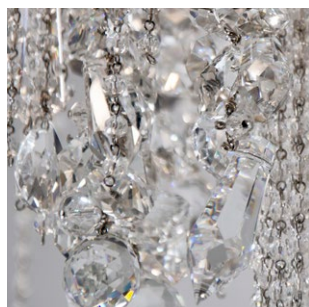

# PATRIZIAGARGANTI

Firenze

The soul light

**art. PG011** - Collezione **Ontherocks**

Lampadario 18 luci

Finitura

grigio piombo

Cristalli

trasparenti

Ø 10x8 cm  
H. 10 cm

18x  
40W E14  
non fornite

**Kg 28**  
**m<sup>3</sup> 2,52**