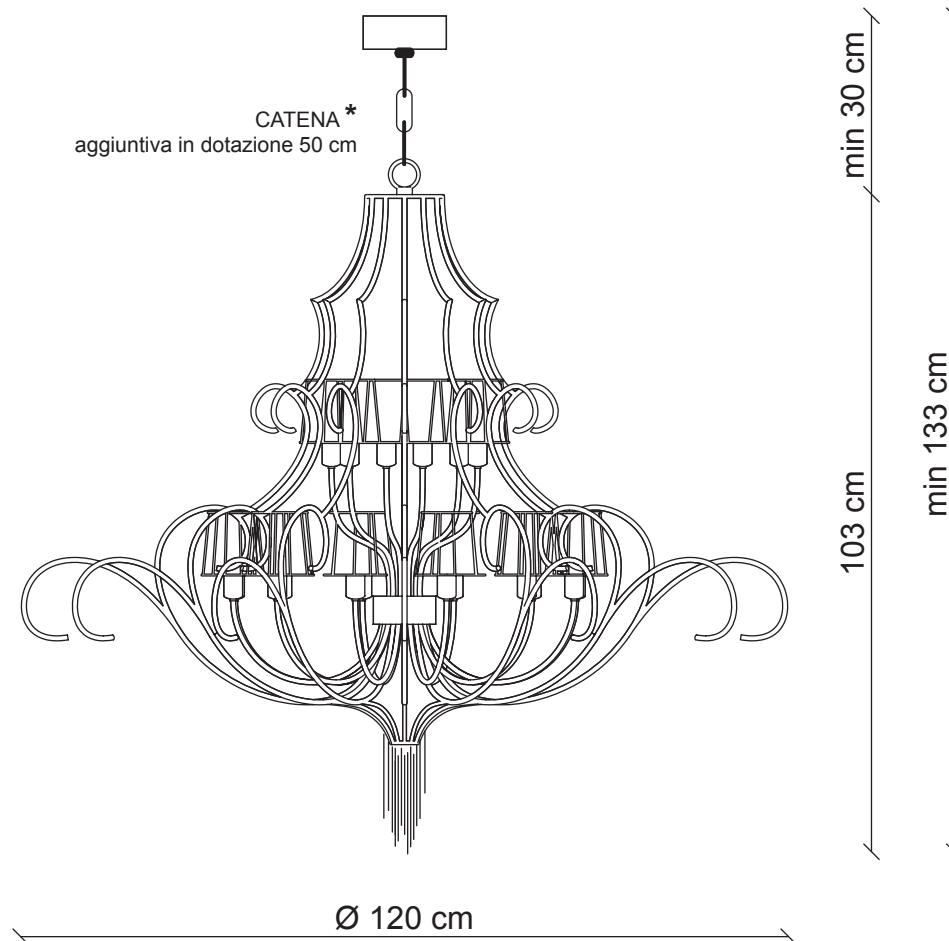

# PATRIZIAGARGANTI

Firenze

The soul light

**art. PG011** - Collezione **Ontherocks**

Lampadario 18 luci

Finitura

grigio piombo

Cristalli

trasparenti

Ø 10x8 cm  
H. 10 cm

18x  
40W E14  
non fornite

**Kg 28**  
**m<sup>3</sup> 2,52**