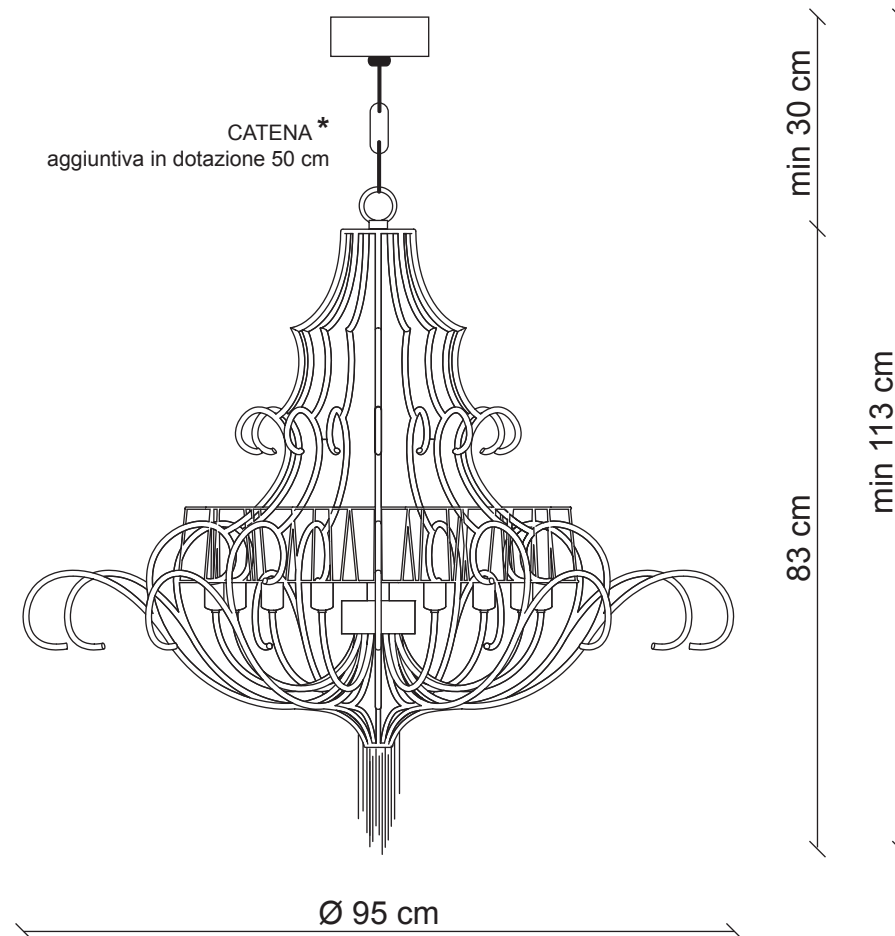

PATRIZIAGARGANTI

Firenze

The soul light

art. PG012 - Collezione **Ontherocks**

Lampadario 9 luci

Finitura

grigio piombo

Cristalli

trasparenti

Ø 10x8 cm
H. 10 cm

9x
40W E14
non fornite

Kg 16
m³ 0,96