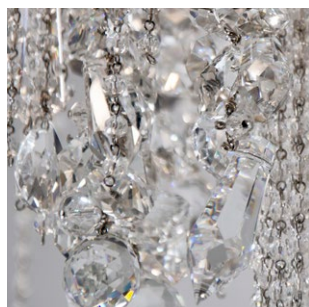

PATRIZIAGARGANTI

Firenze

The soul light

art. PG012 - Collezione **Ontherocks**

Lampadario 9 luci

Finitura

grigio piombo

Cristalli

trasparenti

Ø 10x8 cm
H. 10 cm

9x
40W E14
non fornite

Kg 16
m³ 0,96