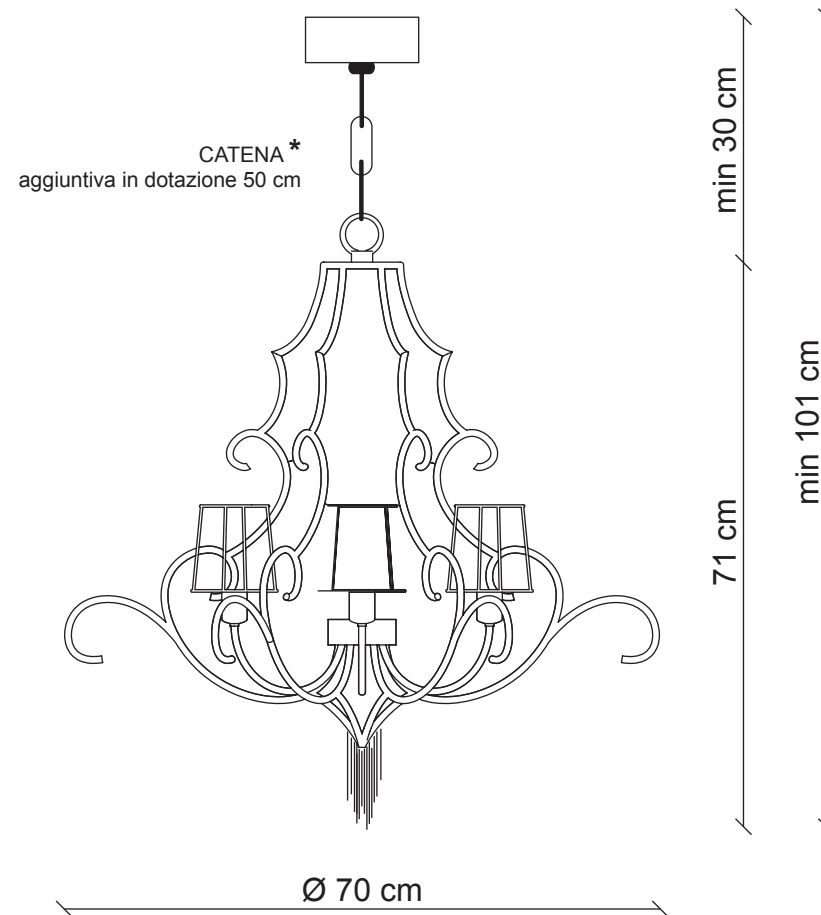

# PATRIZIAGARGANTI

Firenze

The soul light

**art. PG013** - Collezione **Ontherocks**

Lampadario 6 luci

Finitura

grigio piombo

Cristalli

trasparenti

Ø 10x8 cm  
H. 10 cm

6x  
40W E14  
non fornite

**Kg 10**  
**m<sup>3</sup> 0,70**