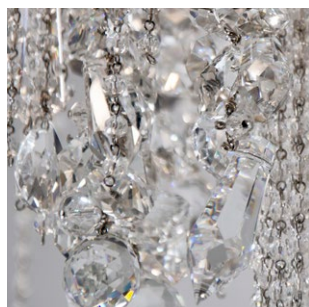

# PATRIZIAGARGANTI

Firenze

The soul light

**art. PG013** - Collezione **Ontherocks**

Lampadario 6 luci

Finitura

grigio piombo

Cristalli

trasparenti

Ø 10x8 cm  
H. 10 cm

6x  
40W E14  
non fornite

**Kg 10**  
**m<sup>3</sup> 0,70**