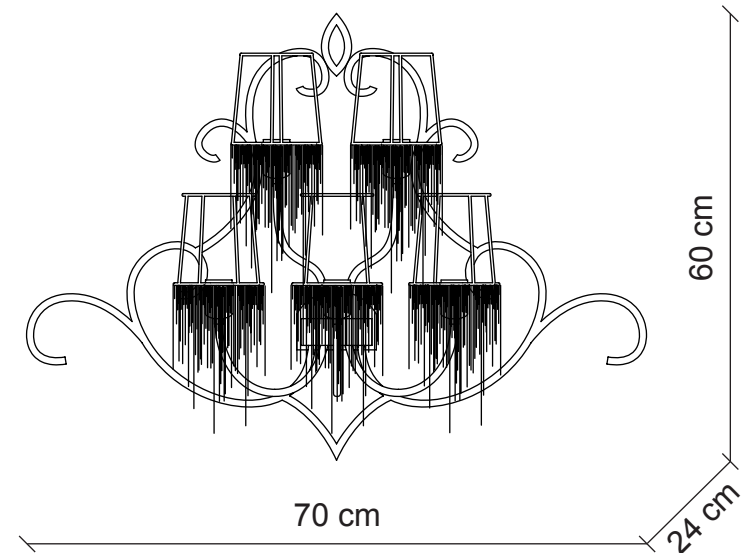

PATRIZIAGARGANTI

Firenze

The soul light

art. PG014 - Collezione **Ontherocks**

Applique 5 luci

Finitura

grigio piombo

Cristalli

trasparenti

Ø 10x8 cm
H. 10 cm

5x
40W E14
non fornite

Kg 5
m³ 0,43