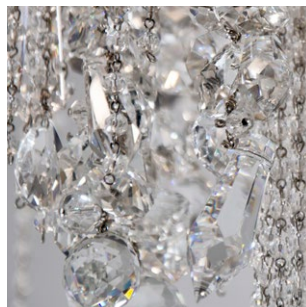

PATRIZIAGARGANTI

Firenze

The soul light

art. PG014 - Collezione **Ontherocks**

Applique 5 luci

Finitura

grigio piombo

Cristalli

trasparenti

Ø 10x8 cm
H. 10 cm

5x
40W E14
non fornite

Kg 5
m³ 0,43