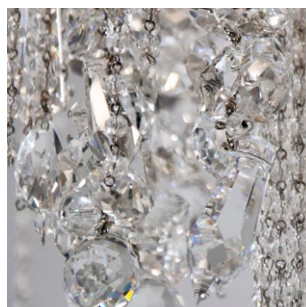

PATRIZIAGARGANTI

Firenze

The soul light

art. **PG015** - Collezione **Ontherocks**

Lampadario 18 luci

Finitura

grigio piombo

Cristalli

trasparenti

Ø 10x8 cm
H. 10 cm

18x
40W E14
non fornite

Kg 24
m³ 2,52