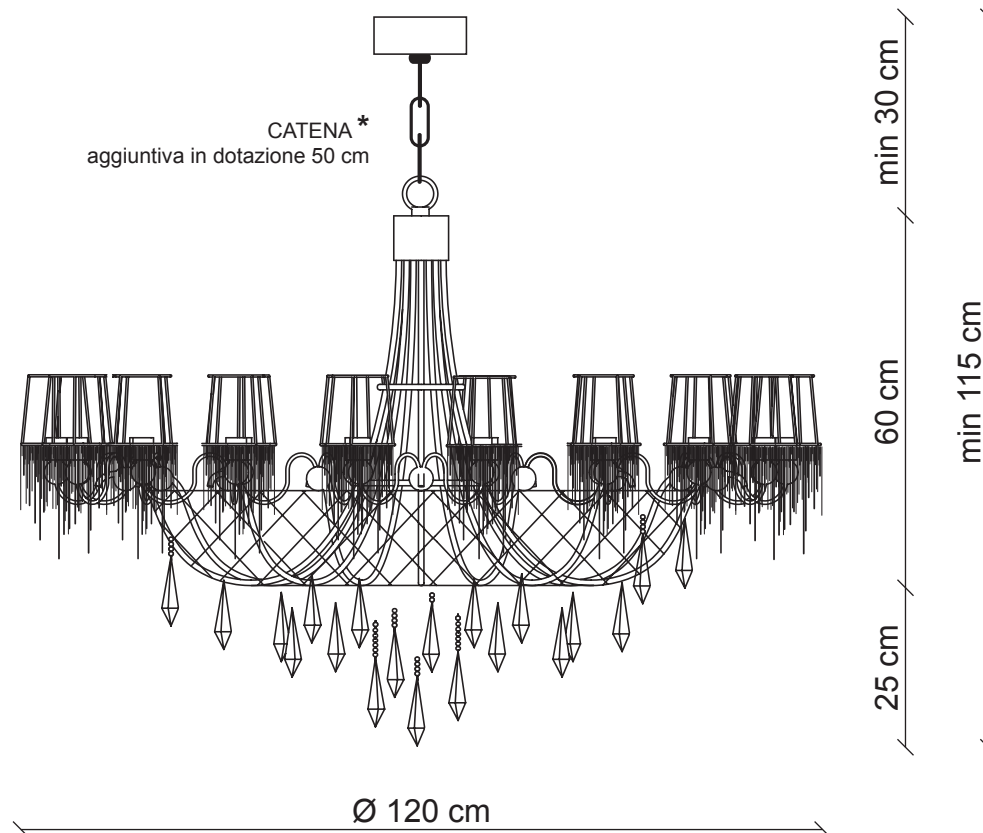

PATRIZIAGARGANTI

Firenze

The soul light

art. **PG015** - Collezione **Ontherocks**

Lampadario 18 luci

Finitura

grigio piombo

Cristalli

trasparenti

Ø 10x8 cm
H. 10 cm

18x
40W E14
non fornite

Kg 24
m³ 2,52