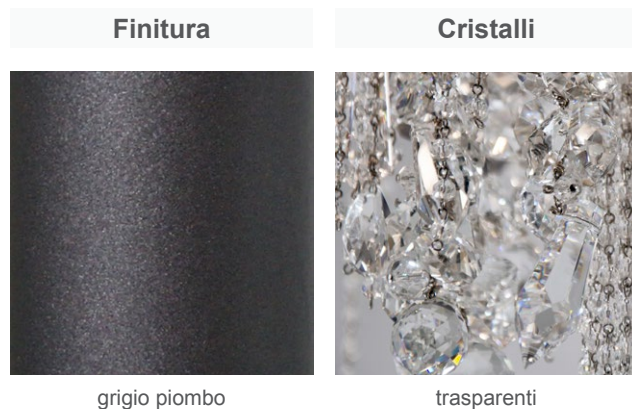

PATRIZIAGARGANTI

Firenze

The soul light

art. **PG016** - Collezione **Ontherocks**

Lampadario 12 luci

Kg 15
m³ 1,79