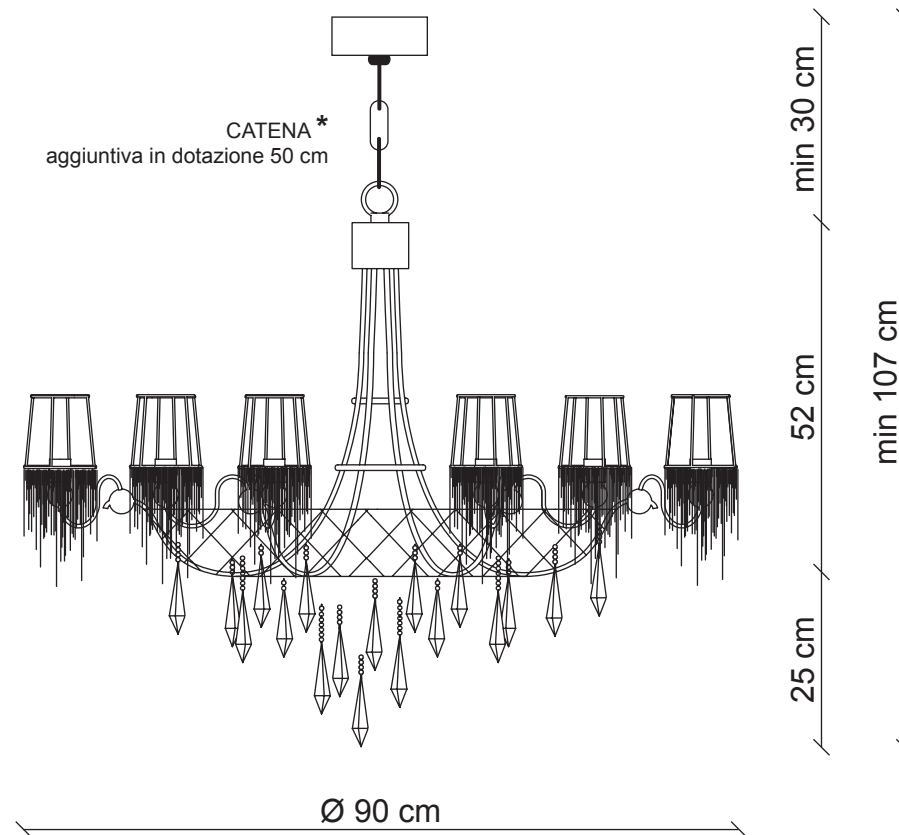

PATRIZIAGARGANTI

Firenze

The soul light

art. **PG016** - Collezione **Ontherocks**

Lampadario 12 luci

Kg 15
m³ 1,79