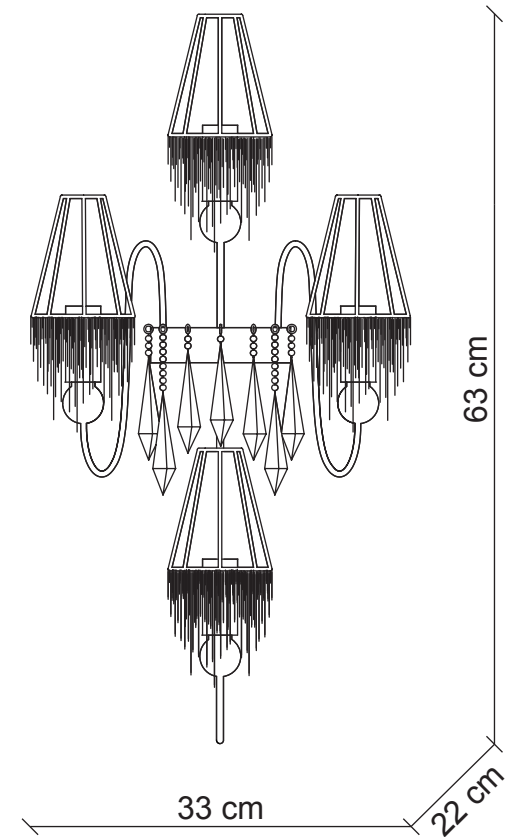

PATRIZIAGARGANTI

Firenze

The soul light

art. PG017 - Collezione **Ontherocks**

Applique 4 luci

Finitura

grigio piombo

Cristalli

trasparenti

Ø 9x4 cm
H. 11 cm

4x
40W E14
non fornite

Kg 2,7
m³ 0,19