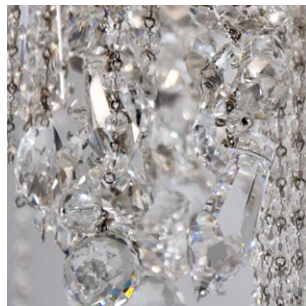

PATRIZIAGARGANTI

Firenze

The soul light

art. PG017 - Collezione **Ontherocks**

Applique 4 luci

Finitura

grigio piombo

Cristalli

trasparenti

Ø 9x4 cm
H. 11 cm

4x
40W E14
non fornite

Kg 2,7
m³ 0,19