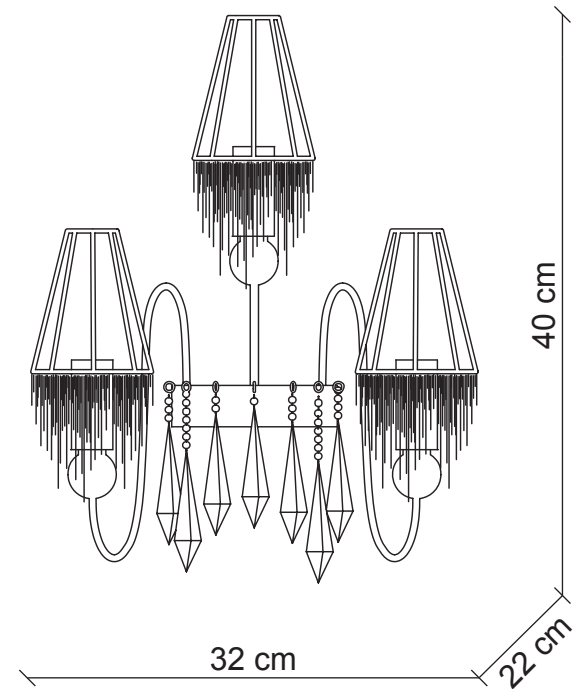

PATRIZIAGARGANTI

Firenze

The soul light

art. PG018 - Collezione **Ontherocks**

Applique 3 luci

Finitura

grigio piombo

Cristalli

trasparenti

Ø 9x4 cm
H. 11 cm

3x
40W E14
non fornite

Kg 2,2
m³ 0,17