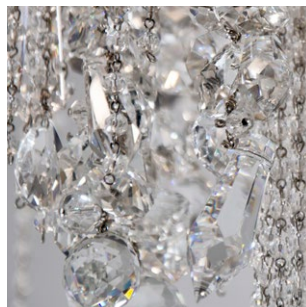

PATRIZIAGARGANTI

Firenze

The soul light

art. PG018 - Collezione **Ontherocks**

Applique 3 luci

Finitura

grigio piombo

Cristalli

trasparenti

Ø 9x4 cm
H. 11 cm

3x
40W E14
non fornite

Kg 2,2
m³ 0,17