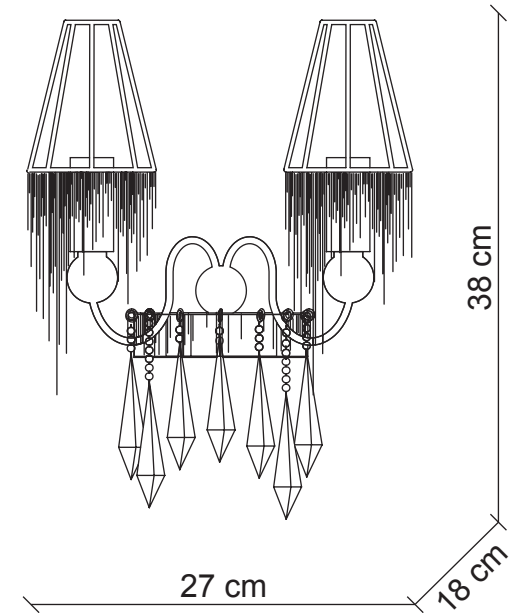

PATRIZIAGARGANTI

Firenze

The soul light

art. PG019 - Collezione **Ontherocks**

Applique 2 luci

Finitura

grigio piombo

Cristalli

trasparenti

Ø 9x4 cm
H. 11 cm

2x
40W E14
non fornite

Kg 1,7
m³ 0,17