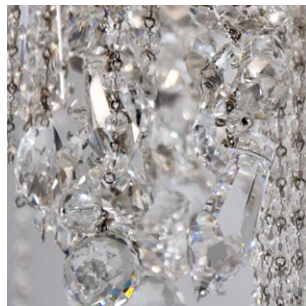

PATRIZIAGARGANTI

Firenze

The soul light

art. PG019 - Collezione **Ontherocks**

Applique 2 luci

Finitura

grigio piombo

Cristalli

trasparenti

Ø 9x4 cm
H. 11 cm

2x
40W E14
non fornite

Kg 1,7
m³ 0,17