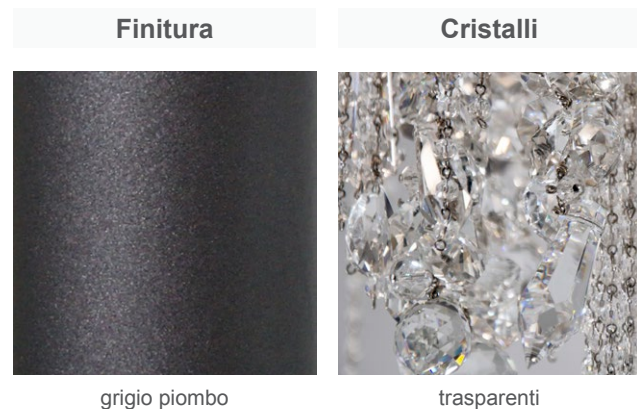

PATRIZIAGARGANTI

Firenze

The soul light

art. PG020 - Collezione **Ontherocks**

Lampadario 18 luci

Kg 25
m³ 1,21