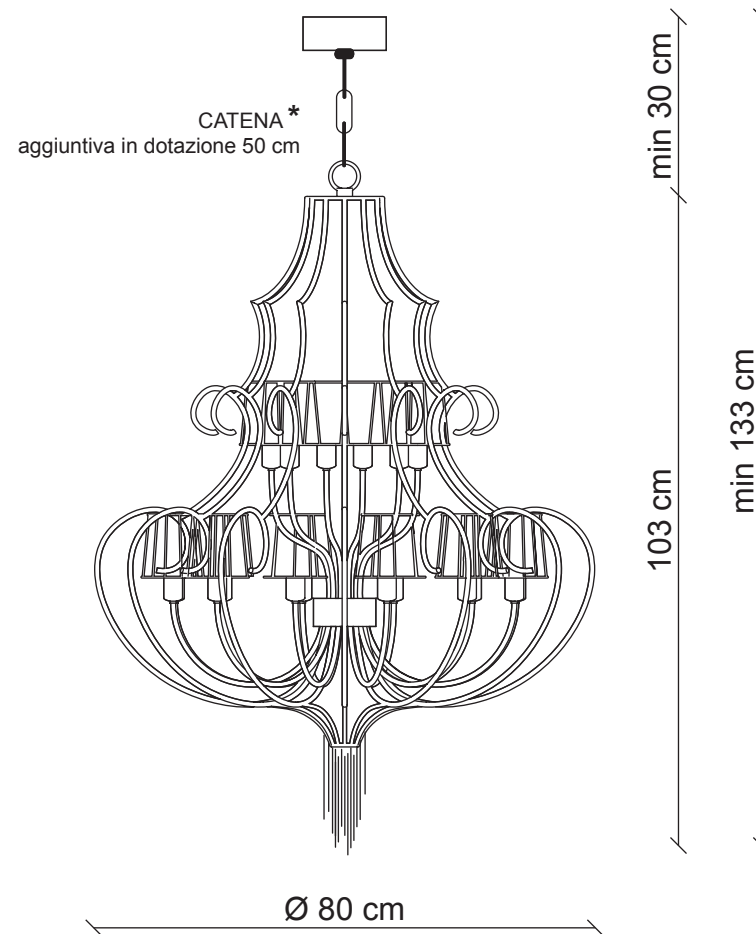

PATRIZIAGARGANTI

Firenze

The soul light

art. PG020 - Collezione **Ontherocks**

Lampadario 18 luci

Kg 25
m³ 1,21