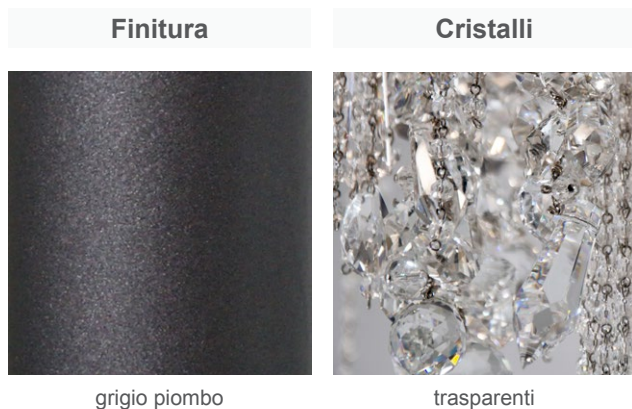

PATRIZIAGARGANTI

Firenze

The soul light

art. PG021 - Collezione **Ontherocks**

Lampadario 9 luci

 Ø 10x8 cm
H. 10 cm

 9x
40W E14
non fornite

Kg 16
m³ 0,70