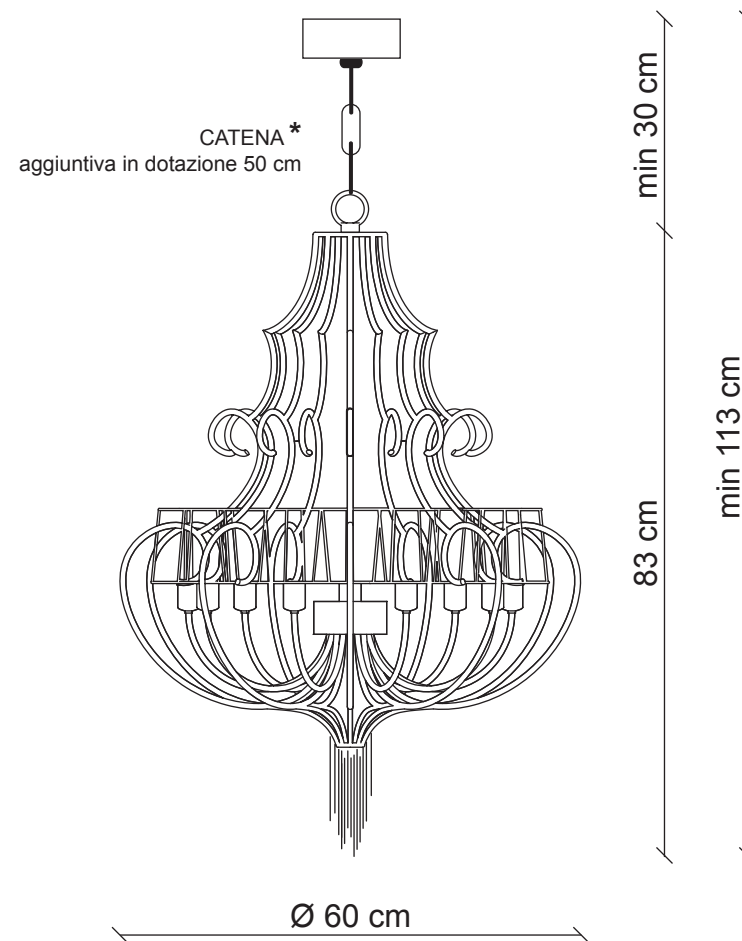

PATRIZIAGARGANTI

Firenze

The soul light

art. PG021 - Collezione **Ontherocks**

Lampadario 9 luci

 Ø 10x8 cm
H. 10 cm

 9x
40W E14
non fornite

Kg 16
m³ 0,70