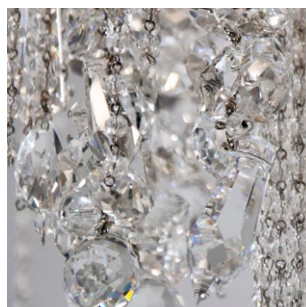

PATRIZIAGARGANTI

Firenze

The soul light

art. PG022 - Collezione **Ontherocks**

Lampadario 6 luci

Finitura

grigio piombo

Cristalli

trasparenti

Ø 10x8 cm
H. 10 cm

6x
40W E14
non fornite

Kg 10
m³ 0,48