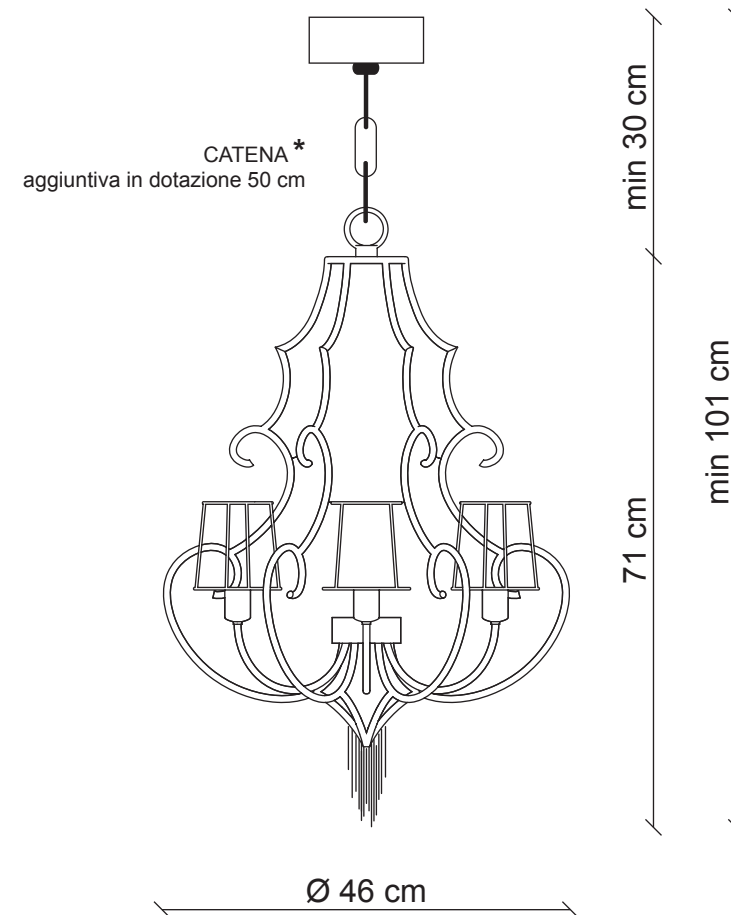

PATRIZIAGARGANTI

Firenze

The soul light

art. PG022 - Collezione **Ontherocks**

Lampadario 6 luci

Finitura

grigio piombo

Cristalli

trasparenti

Ø 10x8 cm
H. 10 cm

6x
40W E14
non fornite

Kg 10
m³ 0,48