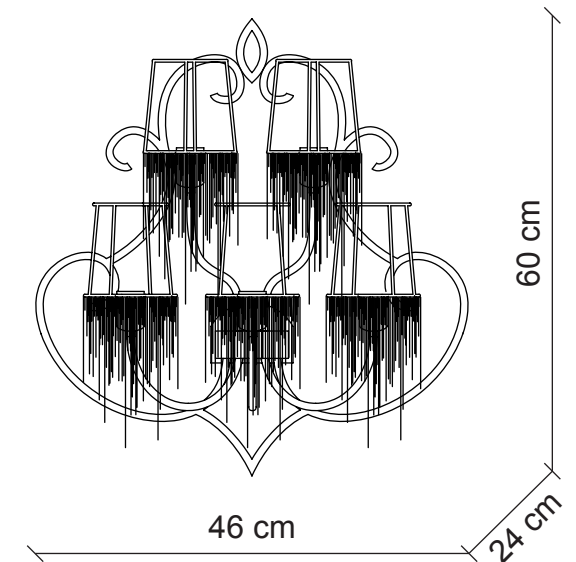

PATRIZIAGARGANTI

Firenze

The soul light

art. PG023 - Collezione **Ontherocks**

Applique 5 luci

Finitura

grigio piombo

Cristalli

trasparenti

Ø 10x8 cm
H. 10 cm

5x
40W E14
non fornite

Kg 5
m³ 0,19