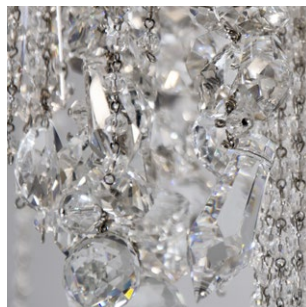

PATRIZIAGARGANTI

Firenze

The soul light

art. PG023 - Collezione **Ontherocks**

Applique 5 luci

Finitura

grigio piombo

Cristalli

trasparenti

Ø 10x8 cm
H. 10 cm

5x
40W E14
non fornite

Kg 5
m³ 0,19