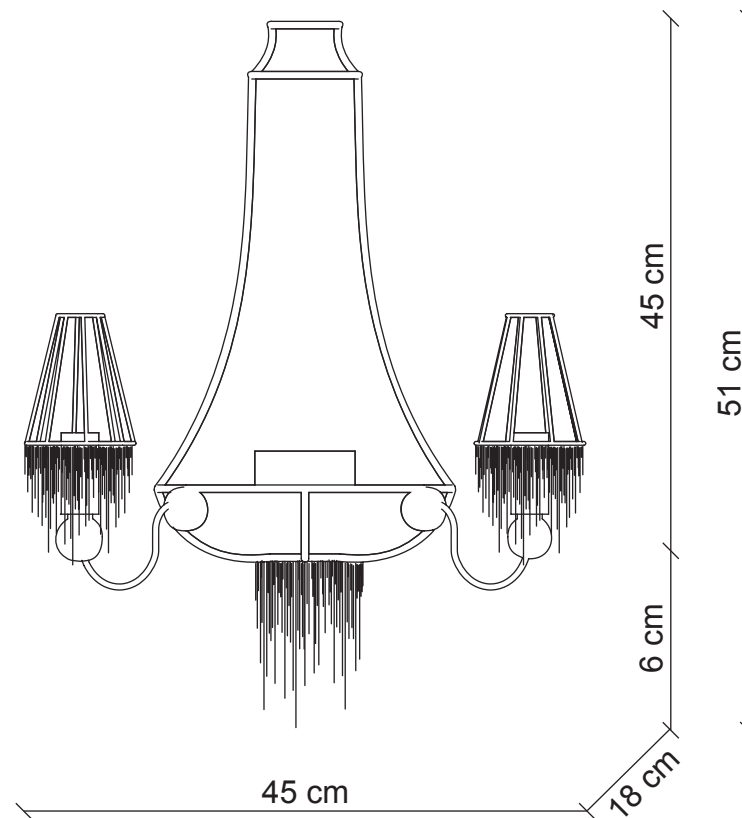

# PATRIZIAGARGANTI

Firenze

The soul light

**art. PG024** - Collezione **Ontherocks**

Applique 2 luci

Finitura

grigio piombo

Cristalli

trasparenti

Ø 9x4 cm  
H. 11 cm

2x  
40W E14  
non fornite

**Kg** 3,4  
**m<sup>3</sup>** 0,17