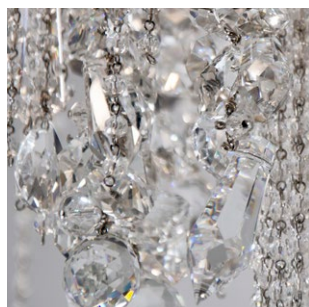

# PATRIZIAGARGANTI

Firenze

The soul light

**art. PG024** - Collezione **Ontherocks**

Applique 2 luci

Finitura

grigio piombo

Cristalli

trasparenti

Ø 9x4 cm  
H. 11 cm

2x  
40W E14  
non fornite

**Kg** 3,4  
**m<sup>3</sup>** 0,17