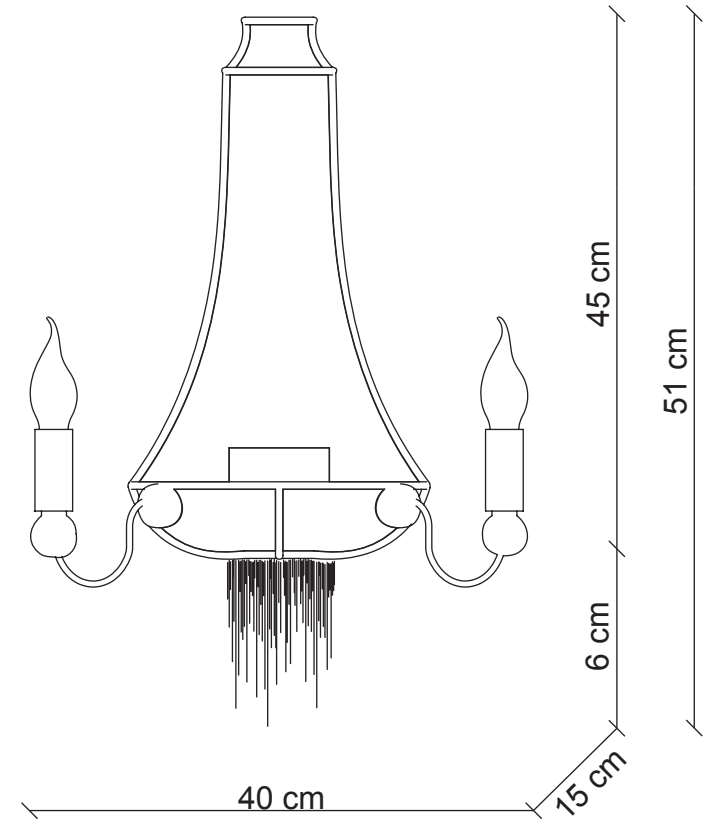

PATRIZIAGARGANTI

Firenze

The soul light

art. PG025 - Collezione **Ontherocks**

Applique 2 luci

 2x
40W E14
non fornite

Kg 2,4
m³ 0,17