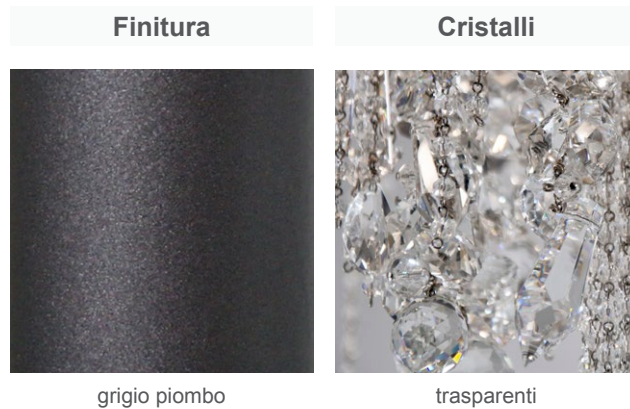

PATRIZIAGARGANTI

Firenze

The soul light

art. PG025 - Collezione **Ontherocks**

Applique 2 luci

 2x
40W E14
non fornite

Kg 2,4
m³ 0,17