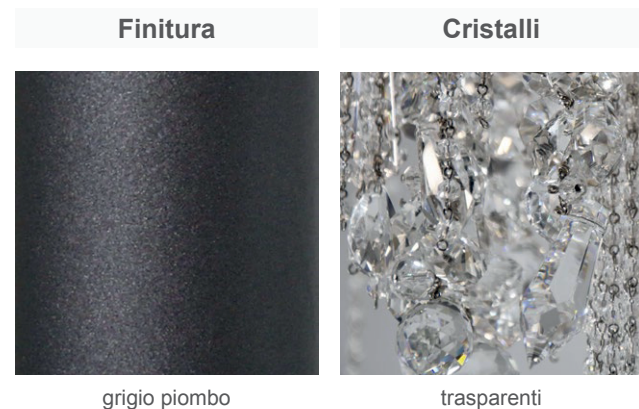

# PATRIZIAGARGANTI

Firenze

The soul light

art. **PG026** - Collezione **Ontherocks**

Lampadario ovale 24 luci

 24x  
40W E14  
non fornite

**Kg** 14,5  
**m<sup>3</sup>** 1,21