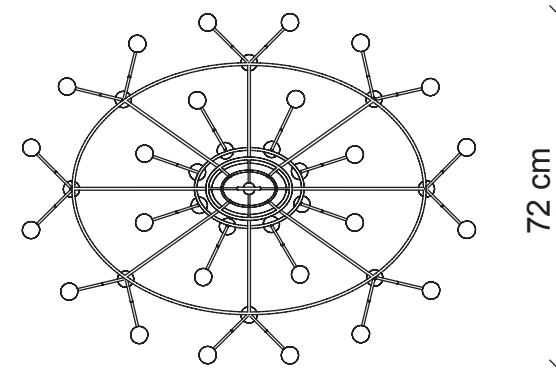

# PATRIZIAGARGANTI

Firenze

The soul light

art. **PG026** - Collezione **Ontherocks**

Lampadario ovale 24 luci

 24x  
40W E14  
non fornite

**Kg** 14,5  
**m<sup>3</sup>** 1,21