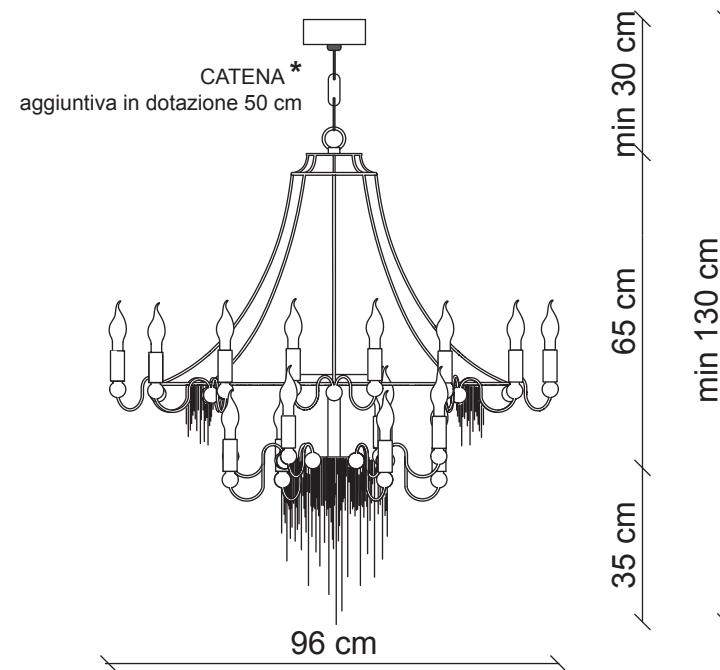

# PATRIZIAGARGANTI

Firenze

The soul light

art. **PG026** - Collezione **Ontherocks**

Lampadario ovale 24 luci

 24x  
40W E14  
non fornite

**Kg** 14,5  
**m<sup>3</sup>** 1,21