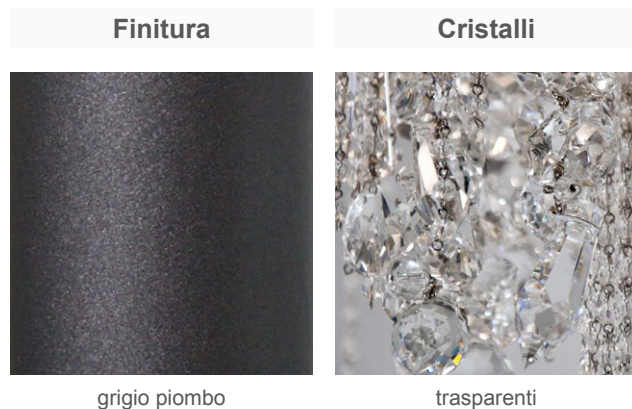

# PATRIZIAGARGANTI

Firenze

The soul light

art. **PG027** - Collezione **Ontherocks**

Lampadario ovale 24 luci

106 cm

min 30 cm

65 cm

35 cm

min 130 cm

82 cm

Ø 9x4 cm  
H. 11 cm

24x  
40W E14  
non fornite

**Kg** 26,5  
**m<sup>3</sup>** 1,21