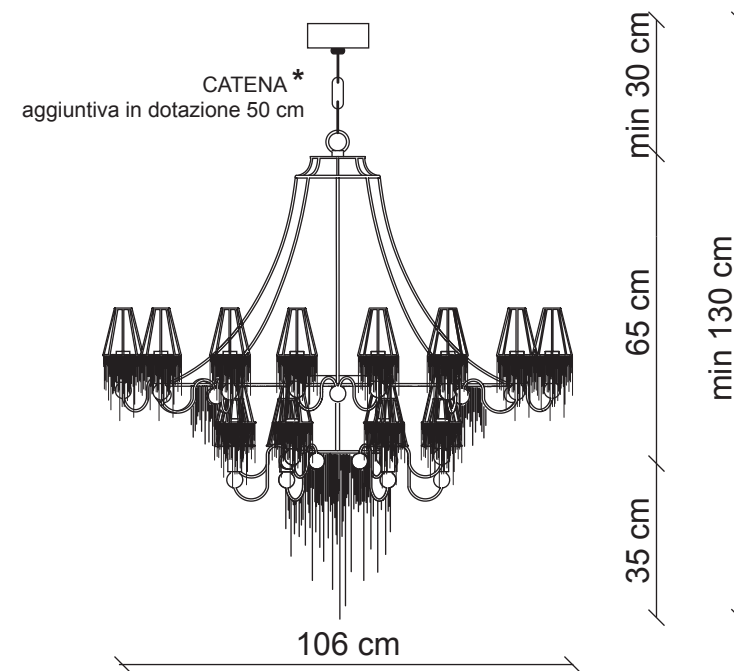

# PATRIZIAGARGANTI

Firenze

The soul light

art. **PG027** - Collezione **Ontherocks**

Lampadario ovale 24 luci

106 cm

min 30 cm

65 cm

35 cm

min 130 cm

82 cm

Ø 9x4 cm  
H. 11 cm

24x  
40W E14  
non fornite

**Kg** 26,5  
**m<sup>3</sup>** 1,21