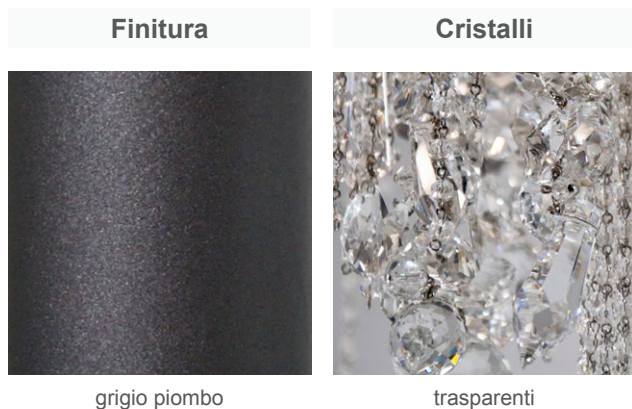

# PATRIZIAGARGANTI

Firenze

The soul light

**art. PG028** - Collezione **Ontherocks**

Plafoniera ovale 8 luci

 8x  
40W E14  
non fornite

**Kg 14**  
**m<sup>3</sup> 0,96**