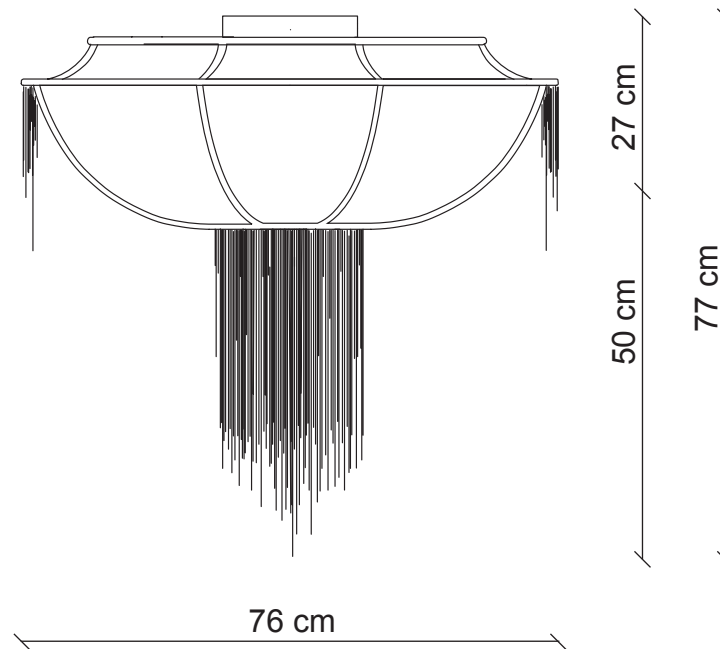

# PATRIZIAGARGANTI

Firenze

The soul light

**art. PG028** - Collezione **Ontherocks**

Plafoniera ovale 8 luci

 8x  
40W E14  
non fornite

**Kg 14**  
**m<sup>3</sup> 0,96**