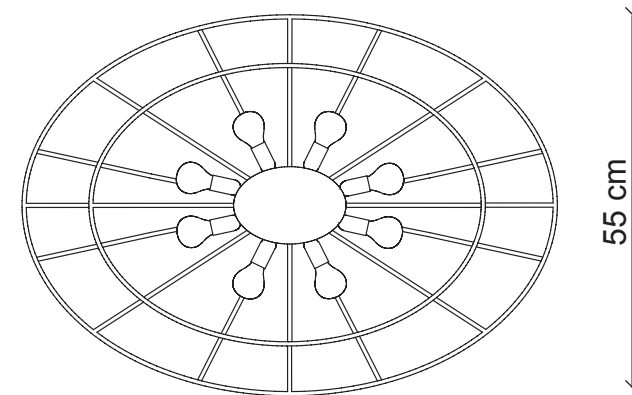

# PATRIZIAGARGANTI

Firenze

The soul light

**art. PG028** - Collezione **Ontherocks**

Plafoniera ovale 8 luci

 8x  
40W E14  
non fornite

**Kg 14**  
**m<sup>3</sup> 0,96**