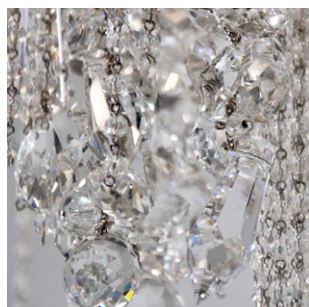

# PATRIZIAGARGANTI

Firenze

The soul light

**art. PG029** - Collezione **Ontherocks**

Plafoniera ovale 6 luci

**Finitura**

grigio piombo

**Cristalli**