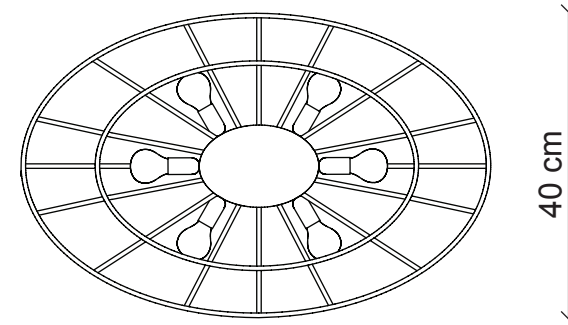

# PATRIZIAGARGANTI

Firenze

The soul light

**art. PG029** - Collezione **Ontherocks**

Plafoniera ovale 6 luci

**Finitura**

grigio piombo

**Cristalli**

trasparenti

 6x  
40W E14  
non fornite

**Kg 8**  
**m<sup>3</sup> 0,26**