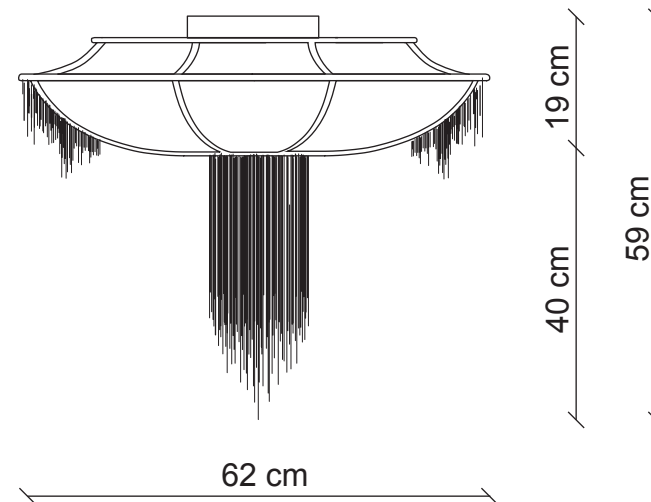

# PATRIZIAGARGANTI

Firenze

The soul light

**art. PG029** - Collezione **Ontherocks**

Plafoniera ovale 6 luci

**Finitura**

grigio piombo

**Cristalli**

trasparenti

 6x  
40W E14  
non fornite

**Kg 8**  
**m<sup>3</sup> 0,26**