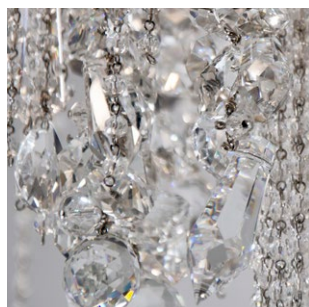

# PATRIZIAGARGANTI

Firenze

The soul light

art. **PG030** - Collezione **Ontherocks**

Lampadario 36 luci

Finitura

grigio piombo

Cristalli