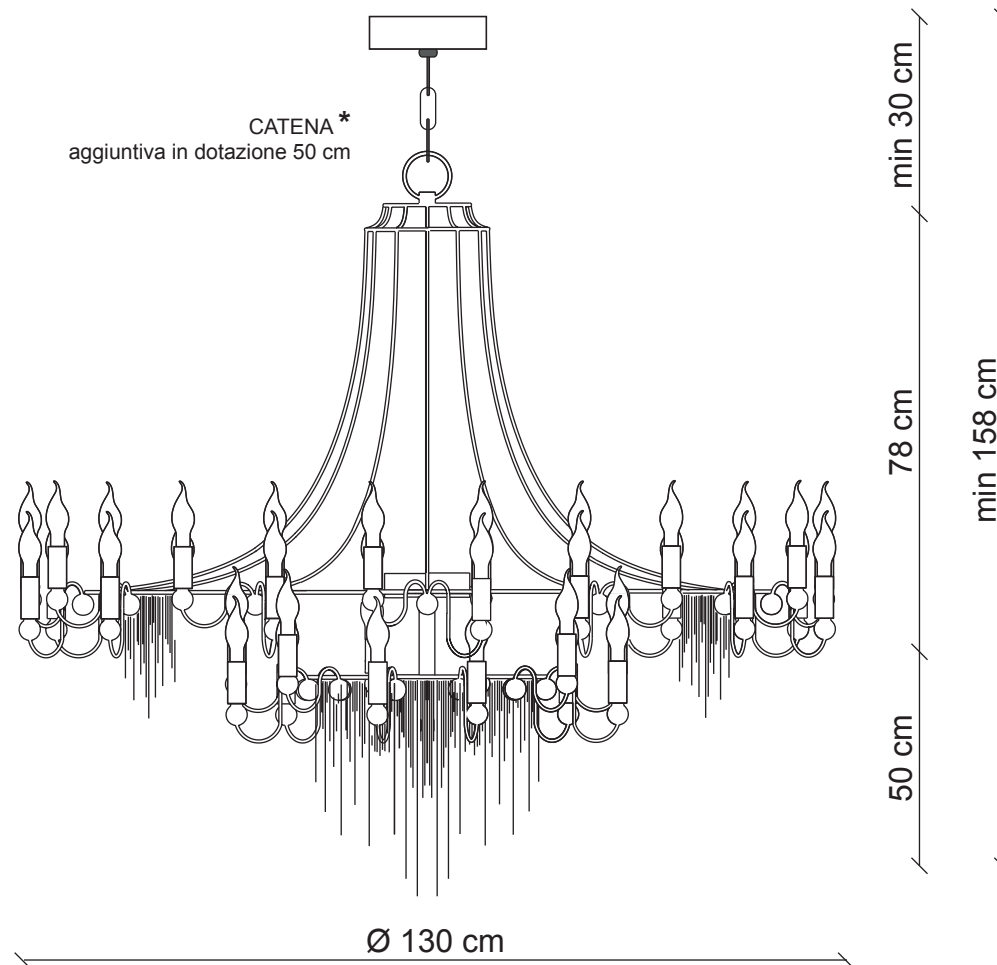

# PATRIZIAGARGANTI

Firenze

The soul light

art. **PG030** - Collezione **Ontherocks**

Lampadario 36 luci

Finitura

grigio piombo

Cristalli

trasparenti

 36x  
40W E14  
non fornite

**Kg 45**  
**m<sup>3</sup> 3,26**