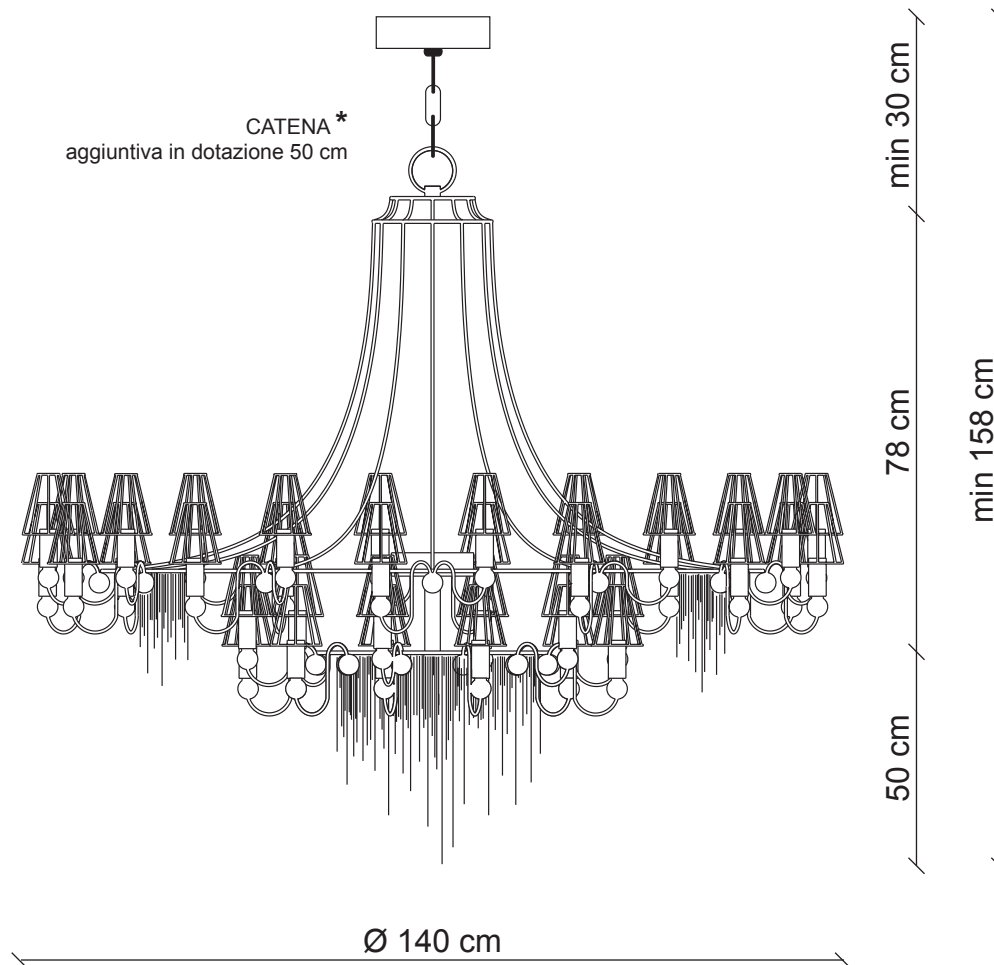

# PATRIZIAGARGANTI

Firenze

The soul light

art. **PG031** - Collezione **Ontherocks**

Lampadario 36 luci

Finitura

grigio piombo

Cristalli

trasparenti

Ø 9x4 cm  
H. 11 cm

36x  
40W E14  
non fornite

Kg 63  
m<sup>3</sup> 3,26