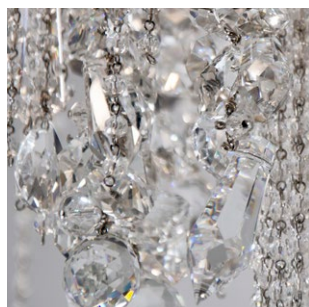

# PATRIZIAGARGANTI

Firenze

The soul light

art. **PG031** - Collezione **Ontherocks**

Lampadario 36 luci

Finitura

grigio piombo

Cristalli

trasparenti

Ø 9x4 cm  
H. 11 cm

36x  
40W E14  
non fornite

Kg 63  
m<sup>3</sup> 3,26