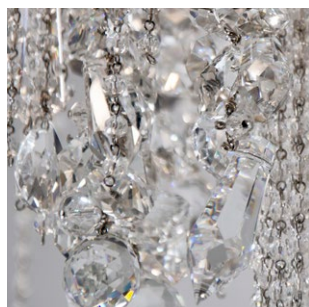

# PATRIZIAGARGANTI

Firenze

The soul light

**art. PG032** - Collezione **Ontherocks**

Applique 5 luci

Finitura

grigio piombo

Cristalli

trasparenti

Ø 9x4 cm  
H. 11 cm

5x  
40W E14  
non fornite

**Kg 3**  
**m<sup>3</sup> 0,19**