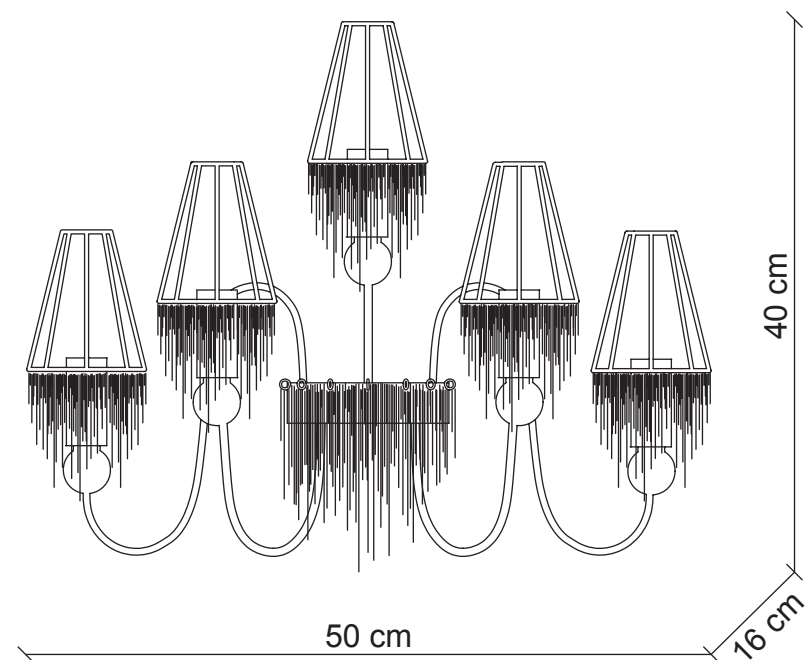

# PATRIZIAGARGANTI

Firenze

The soul light

**art. PG032** - Collezione **Ontherocks**

Applique 5 luci

Finitura

grigio piombo

Cristalli

trasparenti

Ø 9x4 cm  
H. 11 cm

5x  
40W E14  
non fornite

**Kg 3**  
**m<sup>3</sup> 0,19**