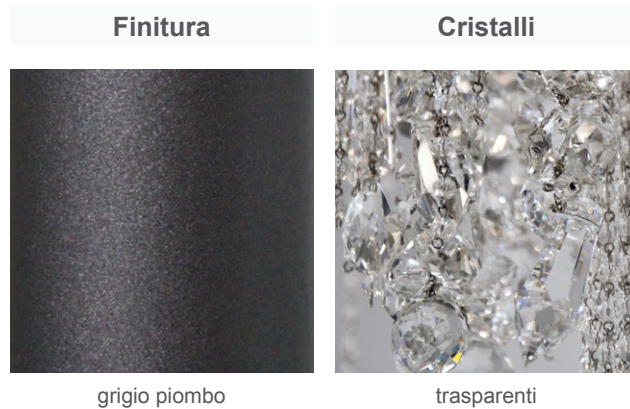

# PATRIZIAGARGANTI

Firenze

The soul light

**art. PG033** - Collezione **Ontherocks**

Plafoniera 12 luci

 12x  
40W E14  
non fornite

**Kg** 16  
**m<sup>3</sup>** 0,96