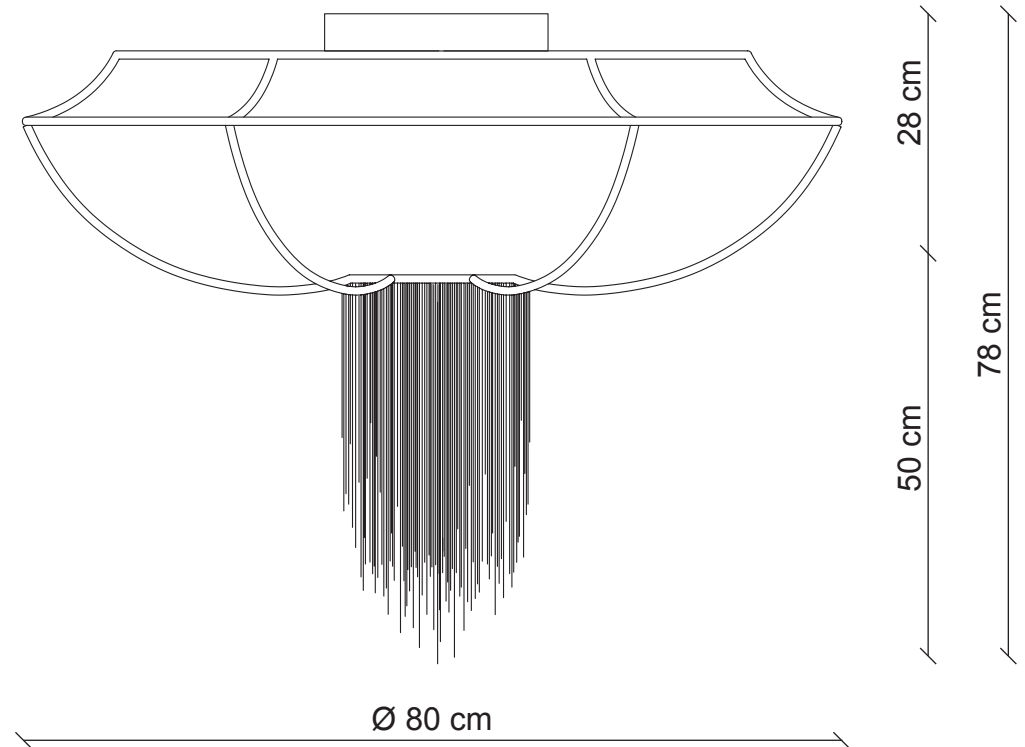

# PATRIZIAGARGANTI

Firenze

The soul light

**art. PG033** - Collezione **Ontherocks**

Plafoniera 12 luci

 12x  
40W E14  
non fornite

**Kg** 16  
**m<sup>3</sup>** 0,96