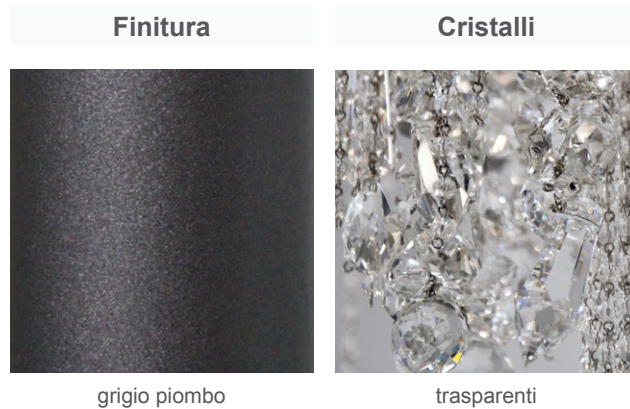

PATRIZIAGARGANTI

Firenze

The soul light

art. PG034 - Collezione **Ontherocks**

Plafoniera 6 luci

 6x
40W E14
non fornite

Kg 10
m³ 0,19