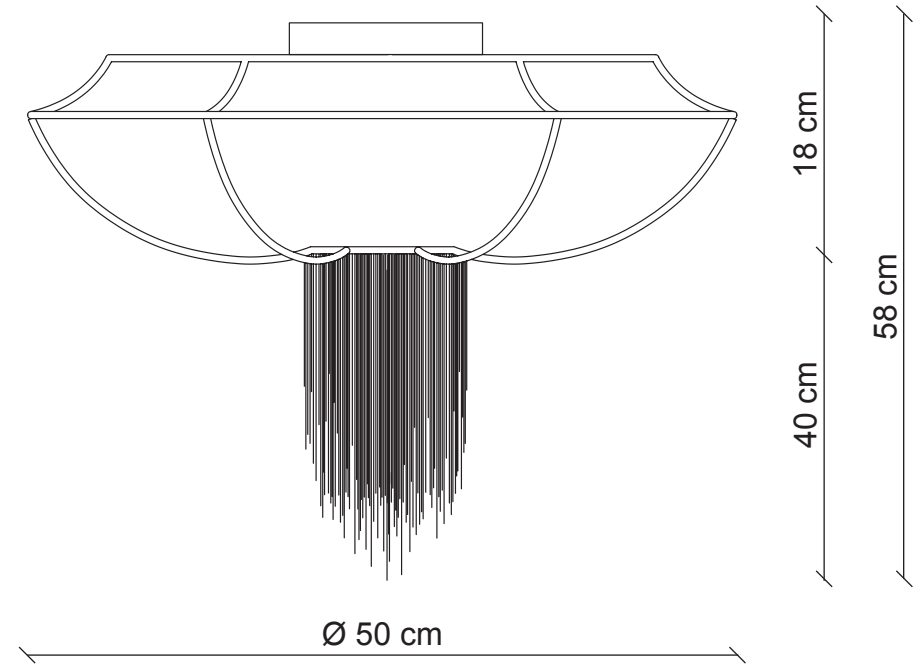

PATRIZIAGARGANTI

Firenze

The soul light

art. PG034 - Collezione **Ontherocks**

Plafoniera 6 luci

 6x
40W E14
non fornite

Kg 10
m³ 0,19