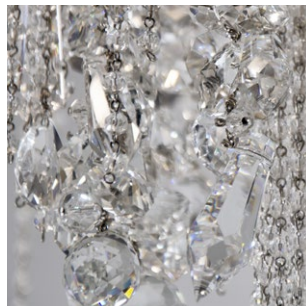

# PATRIZIAGARGANTI

Firenze

The soul light

**art. PG035** - Collezione **Ontherocks**

Plafoniera 3 luci

Finitura

grigio piombo

Cristalli