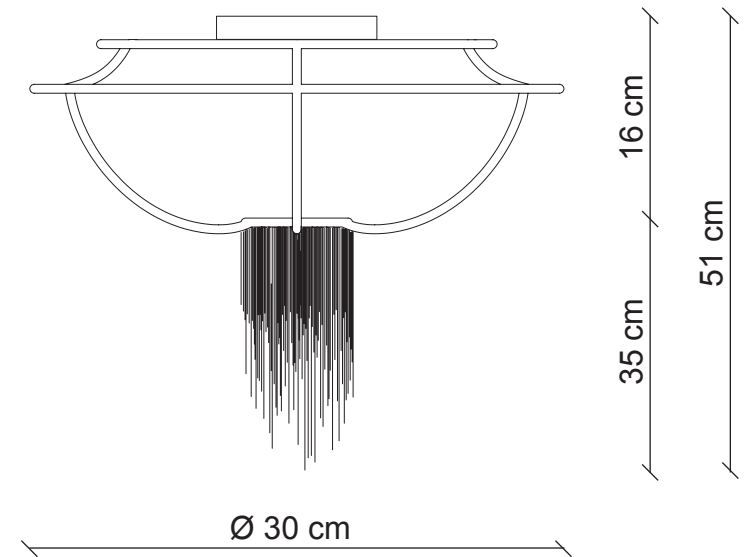

# PATRIZIAGARGANTI

Firenze

The soul light

**art. PG035** - Collezione **Ontherocks**

Plafoniera 3 luci

Finitura

grigio piombo

Cristalli

trasparenti

3x  
40W E14  
non fornite

**Kg 4**  
**m<sup>3</sup> 0,17**